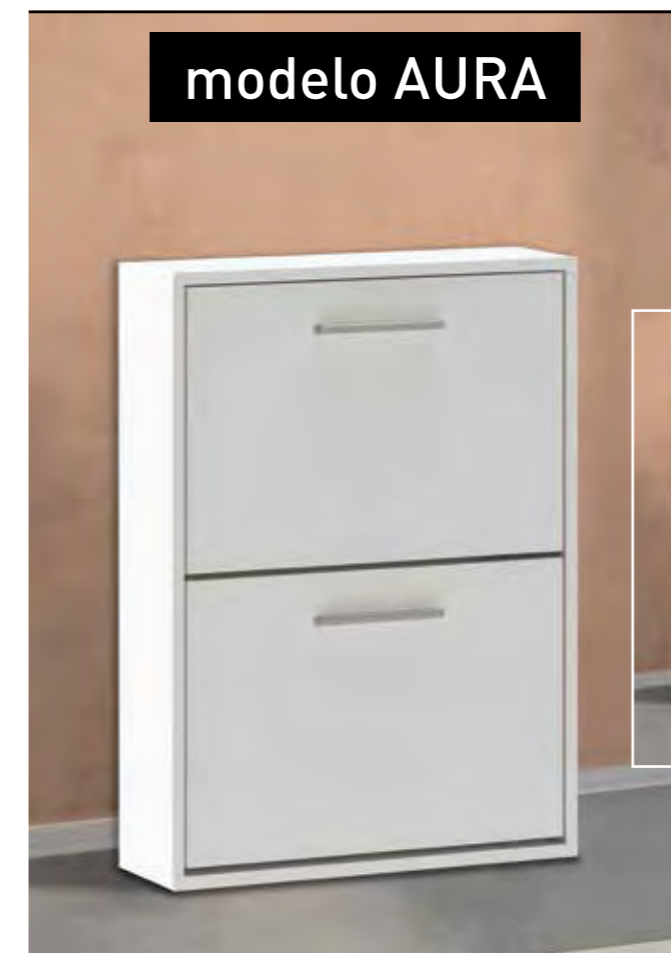

Puntos:
26,68

CARACTERÍSTICAS

Mesa centro elevable con revistero
Tapa: Melamina con cristal decorativo
Patatas: Melamina
Colores: Blanco y cambria
Color cristal: negro

modelo PISA

Medidas:
46x90x50 cm.

Puntos:
21,95

CARACTERÍSTICAS

Mesa centro elevable
Tapa: Melamina
Patatas: Melamina
Colores: Ártico, blanco, cambria, nogal y wengué

modelo TOSCANA

Medidas:
46x90x50 cm.

Puntos:
24,16

CARACTERÍSTICAS

Mesa centro elevable con revistero
Tapa: Melamina
Patatas: Melamina
Colores: Ártico, blanco, cambria, nogal y wengué

modelo TÍBER

Medidas:
178x37x37 cm.

Puntos:
14,52

VALOR DEL PUNTO OFERTA

CARACTERÍSTICAS

Perchero
Estructura: Tubo de metal con piezas de PVC
Pie: Mármol
Colores: Blanco y negro

modelo URAL

Medidas:
156x25x25 cm.

Puntos unid.:
39,53

VALOR DEL PUNTO OFERTA

CARACTERÍSTICAS

Espejo
Estructura: Tubo de PVC
Colores: Blanco y negro
Este artículo se vende en juego de 2 unid.

modelo AURA

Medidas:
73x54x18 cm.

Puntos:
20,74

CARACTERÍSTICAS
Zapatero 2 puertas
Material: Melamina
Color: Blanco