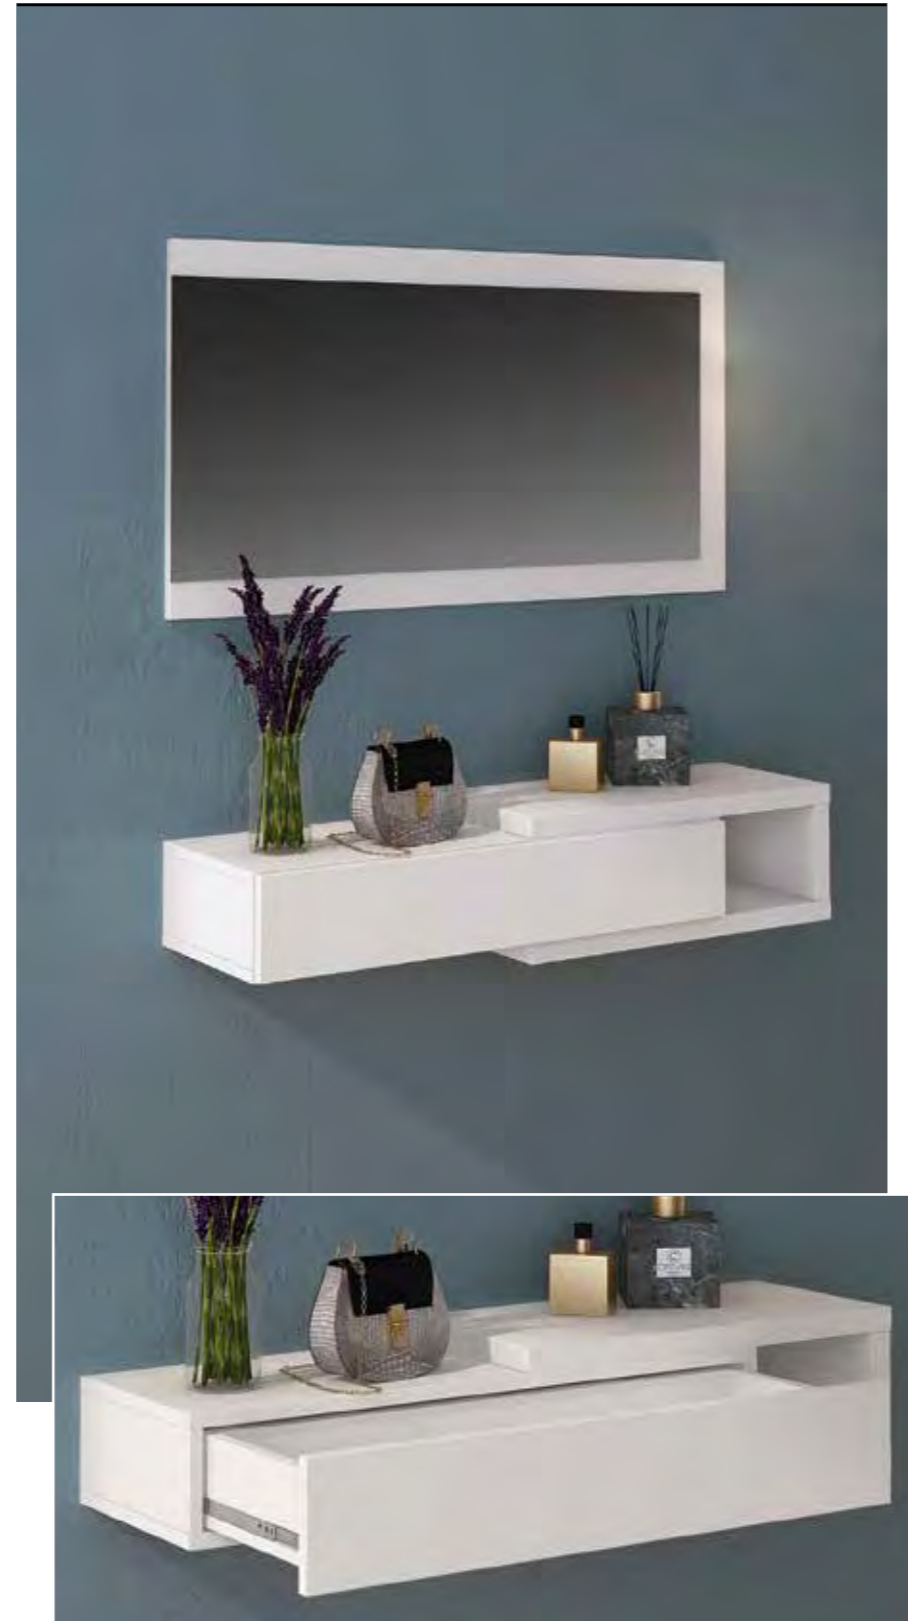

modelo AURA

Medidas:
Marco: 50x91,5x2,5 cm.
Taquillón: 19,2x91,5x26 cm.

Puntos:
36,19

CARACTERÍSTICAS

Recibidor horizontal
Material: Melamina
Color: Blanco