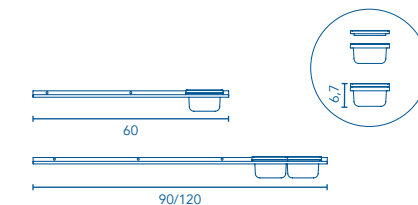

ACABADOS			
Roble Essence	Fumé Arenado	Wengué Essence	Blanco Mate