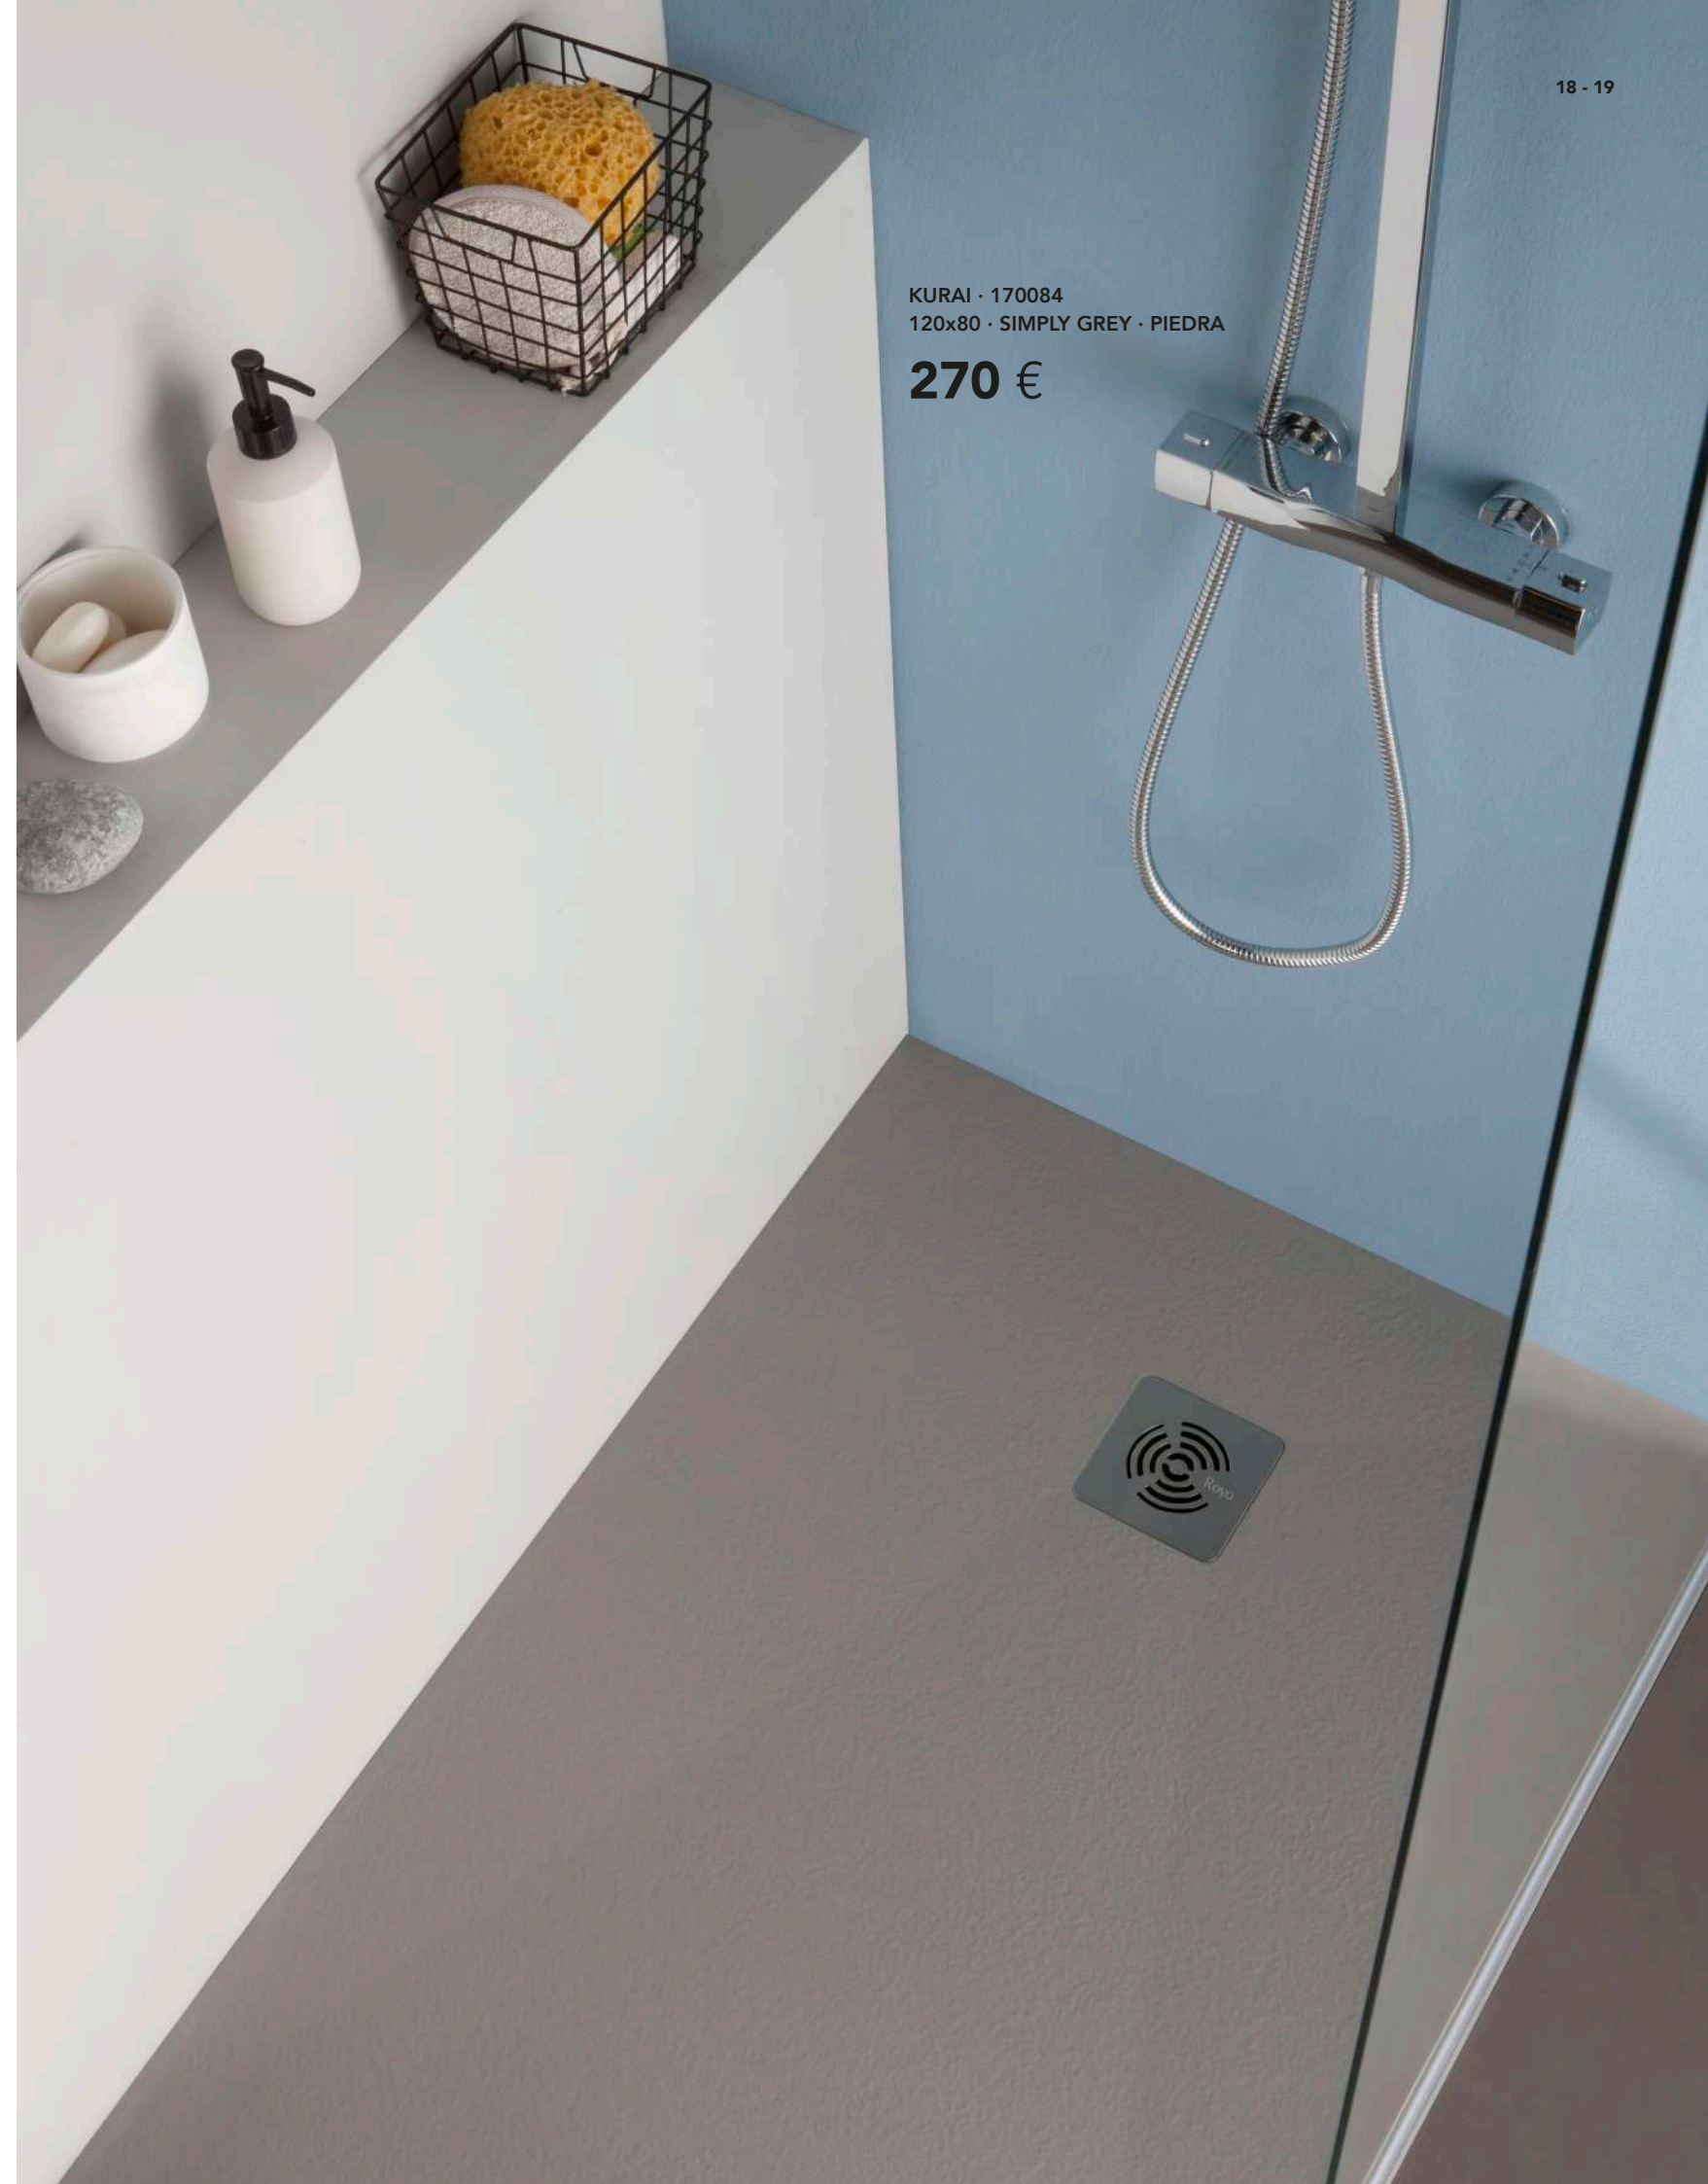

KURAI · 170084
120x80 · SIMPLY GREY · PIEDRA

270 €

CARACTERÍSTICAS

- Superficie antideslizante
- Facilidad de limpieza
- Superficie antibacteriana
- Corte a medida

TEXTURAS

*Espesor del plato: 3cm
Si necesitas una medida especial adjunta tu plano.

Posicionamiento de rejilla

Medida largo	Rejilla (A)
100 cm	20 cm
101 a 120 cm	25 cm
121 a 140 cm	30 cm
141 a 200 cm	60 cm

Misma distancia para todos los anchos de platos.