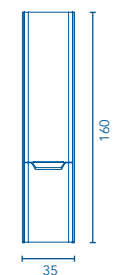

450 €

817 €

Set	Profundidad 46					
						€
Set 60	2C	C0073441	C0073442	C0073443	C0073444	407
Set 80	2C	C0073445	C0073446	C0073447	C0073448	450
Set 100	2C	C0073449	C0073450	C0073451	C0073452	519
Set 120	4C	C0073453	C0073454	C0073455	C0073456	817
Set 80	3C	C0073457	C0073458	C0073459	C0073460	527
Set 100	3C	C0073461	C0073462	C0073463	C0073464	594

Conjunto de mueble Life + lavabo cerámico Beauty.

Columna	Profundidad 25					
						€
35	2P Der.	123882	123881	123880	124765	261
35	2P Izq.	123885	123884	123883	124764	261

Distribución interior: 3 estantes móviles de cristal y 1 estante fijo de madera.

ACABADOS