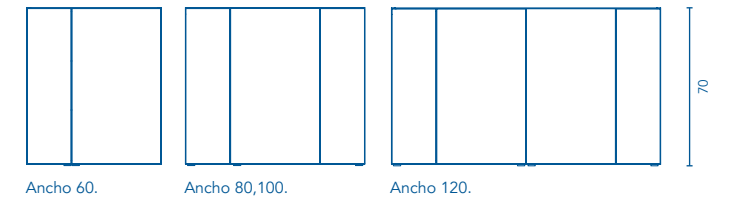

APOLO Profundidad 15,4

	Blanco	€	Antracita	€
60	123033	293	123036	309
80	123037	351	123040	368
100	124595	379	124597	396
120	123041	408	123044	428

Distribución interior: 2 estantes de cristal.