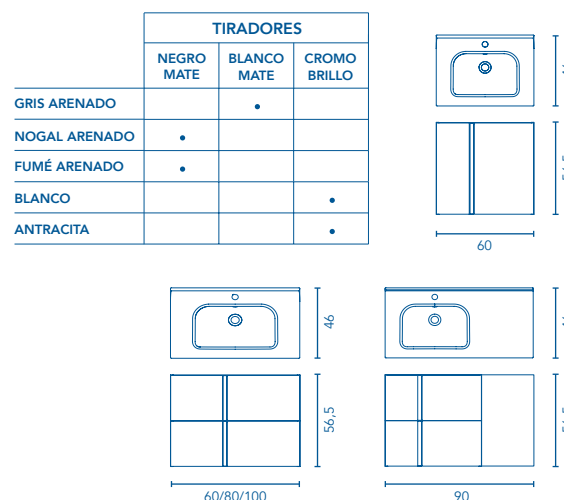

Set	Profundidad 46	TIRADORES					€
		●	●	●	○	●	
		Gris Arenado	Nogal Arenado	Fumé Arenado	Blanco Brillo	Antracita Brillo	
Set 120	4P	C0073421	C0073422	C0073423	C0073424	C0073425	580
Set 120	4C	C0073426	C0073427	C0073428	C0073429	C0073430	700
Set 120	2C 2P	C0073431	C0073432	C0073433	C0073434	C0073435	602
Set 120	2P 2C	C0073436	C0073437	C0073438	C0073439	C0073440	640

Conjunto de mueble Onix+ + lavabo cerámico Slim.
Para conjunto de 120 2C 2P lavabo cerámico Slim de seno desplazado.
Las medidas de 120 se forman a partir de dos módulos de 60.