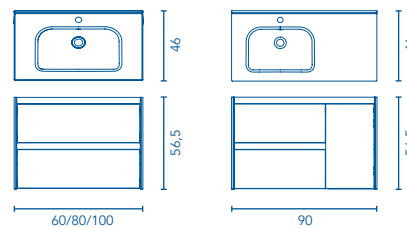

Set	Profundidad 46					
						€
Set 120	1P 2C 1P	C0073388	C0073389	C0073390	C0073391	727

Conjunto de mueble Alfa + lavabo cerámico Enzo.

Columna	Profundidad 24					
						€
30	2P Rev.	124021	124022	124020	126699	198

Distribución interior: 2 estantes móviles de madera y 1 estante fijo de madera.