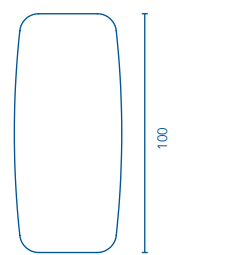

Trasera de madera con acabado gris.
Luna rectangular con cantos redondeados y forma ovalada de 4 mm.
Profundidad: 2cm.

LONGO		
	REF.	€
45 x 100	125526	105
45 x 100 · Luna cobriza	125527	125

Dispone de hueco para el transformador.