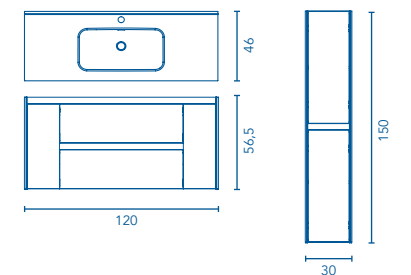

506 €

727 €

Set	Profundidad 46					
						€
Set 60	2C	C0073372	C0073373	C0073374	C0073375	362
Set 80	2C	C0073376	C0073377	C0073378	C0073379	414
Set 90	2C 1P	C0073380	C0073381	C0073382	C0073383	506
Set 100	2C	C0073384	C0073385	C0073386	C0073387	521
Set 120	2C 2P	C0073392	C0073393	C0073394	C0073395	716

Conjunto de mueble Alfa + lavabo cerámico Slim.

Set	Profundidad 46					
						€
Set 120	1P 2C 1P	C0073388	C0073389	C0073390	C0073391	727

Conjunto de mueble Alfa + lavabo cerámico Enzo.

Columna	Profundidad 24					
						€
30	2P Rev.	124021	124022	124020	126699	198

Distribución interior: 2 estantes móviles de madera y 1 estante fijo de madera.

ACABADOS