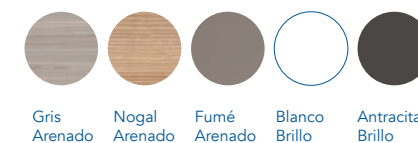

ONIX+ · C0073409 + 122839
SET 80+30 2C 1P · BLANCO BRILLO
Precio mueble + lavabo +
bajo auxiliar.

494 €

La modulación de Onix+ favorece la versatilidad que necesitas en tu hogar. Escoge sus acabados y tiradores según tu estilo y hazlo tuyo.

BAJO Profundidad 45

						€
30 1P Rev.	122845	122843	125819	122839	122840	133

Módulo bajo auxiliar con tapa. Distribución interior: 1 estante de madera.

Posibilidad de customizar tu mueble según tus necesidades, elige entre los diferentes acabados de tiradores y adquiere el que más se adapte a tu estilo.

TIRADOR CORTO				€
2 Uds.	125823	125824	125822	20

Tirador compatible con mueble de cajones y columna. Acabados blanco mate, negro mate y cromo brillo respectivamente.

TIRADOR LARGO				€
1 Ud.	125826	125827	125825	15

Tirador compatible con mueble de puertas. Acabados blanco mate, negro mate y cromo brillo respectivamente.

Columna Profundidad 24

						€
30 2P Rev.	125579	125580	125581	125577	125578	198

Distribución interior: 2 estantes móviles de madera y 1 estante fijo de madera.

Altos Profundidad 15

						€
35 1P Rev.	125317	123240	125810	123237	123238	99
50 2P	125318	123244	125814	123241	123242	125

Distribución interior: 2 estantes de madera.

ACABADOS