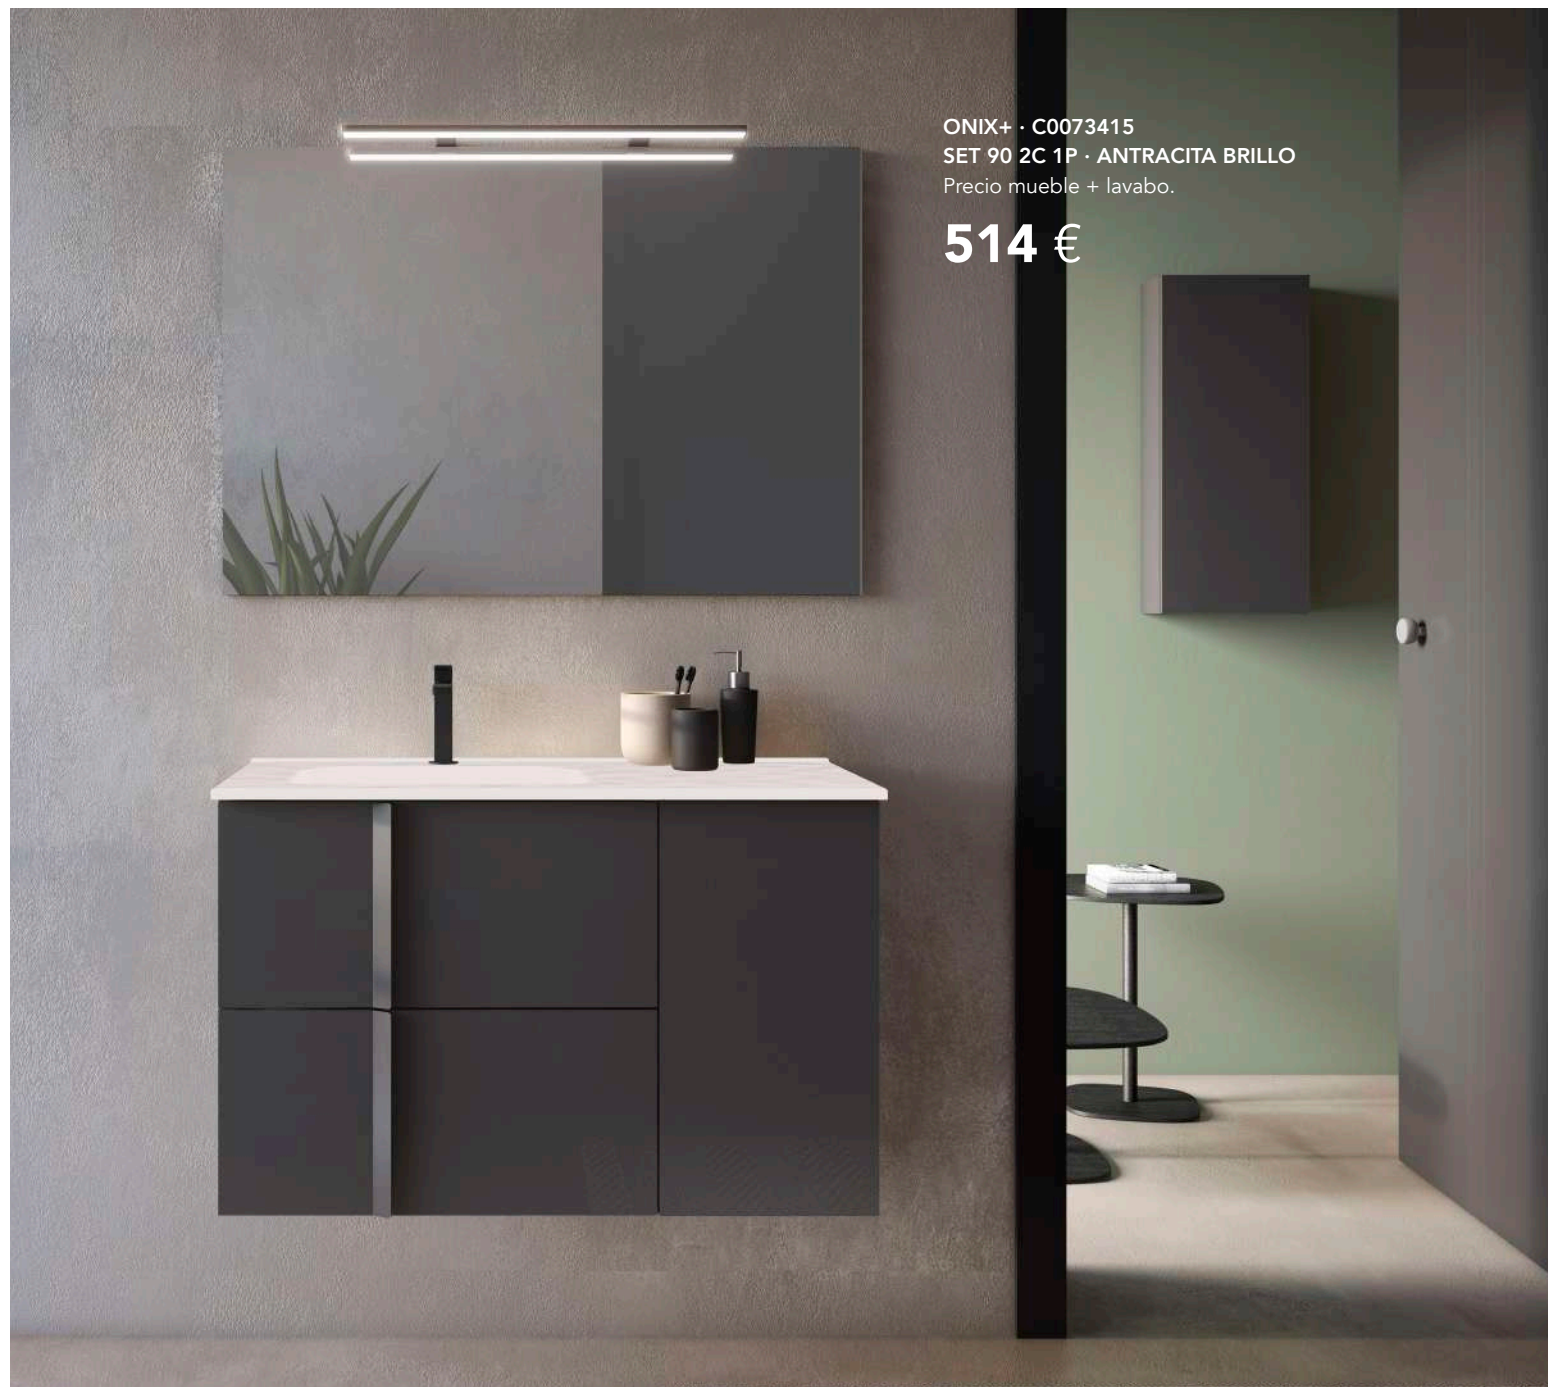

ONIX+ · C0073415
SET 90 2C 1P · ANTRACITA BRILLO
Precio mueble + lavabo.

514 €