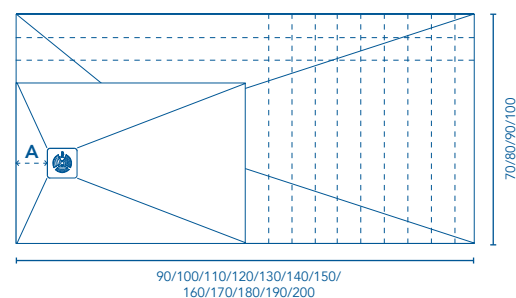

*Espesor del plato: 3cm
Si necesitas una medida especial adjunta tu plano.

Posicionamiento de rejilla

Medida largo	Rejilla (A)
100 cm	20 cm
101 a 120 cm	25 cm
121 a 140 cm	30 cm
141 a 200 cm	60 cm

Misma distancia para todos los anchos de platos.