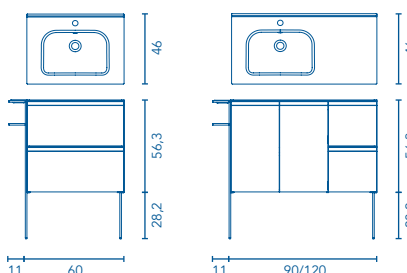

Posibilidad de customizar tu mueble según tus necesidades. Añade doble toallero con una pata toallero extra o ahorra espacio formando tu conjunto con dos patas bajas.

Columna Profundidad 24						
		Roble Essence	Fumé Arenado	Wengué Essence	€	Blanco Mate
30	2P Rev.	125128	125733	125129	205	125126 224

Distribución interior: 2 estantes móviles de cristal y 1 estante fijo de madera.

Altos Profundidad 20						
		Roble Essence	Fumé Arenado	Wengué Essence	€	Blanco Mate
30	1P Rev.	125264	125734	125265	120	125262 140

Distribución interior: 1 estante interior de cristal.

Repisa Profundidad 14					€
60	1 caja	125266	40		
90	2 cajas	125267	60		
120	2 cajas	125268	85		

Repisa compatible únicamente con espejo Murano.