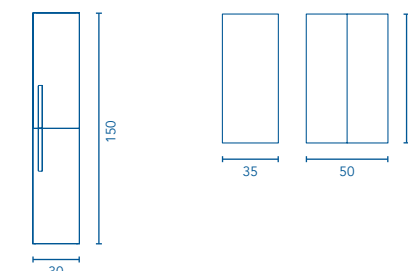

ONIX+ · C0073409 + 122839
SET 80+30 2C 1P · BLANCO BRILLO
Precio mueble + lavabo +
bajo auxiliar.

494 €

La modulación de Onix+ favorece la versatilidad que necesitas en tu hogar. Escoge sus acabados y tiradores según tu estilo y hazlo tuyo.

BAJO Profundidad 45

						€
30 1P Rev.	122845	122843	125819	122839	122840	133

Módulo bajo auxiliar con tapa. Distribución interior: 1 estante de madera.

Posibilidad de customizar tu mueble según tus necesidades, elige entre los diferentes acabados de tiradores y adquiere el que más se adapte a tu estilo.

TIRADOR CORTO				€
2 Uds.	125823	125824	125822	20

Tirador compatible con mueble de cajones y columna. Acabados blanco mate, negro mate y cromo brillo respectivamente.

TIRADOR LARGO				€
1 Ud.	125826	125827	125825	15

Tirador compatible con mueble de puertas. Acabados blanco mate, negro mate y cromo brillo respectivamente.

Columna Profundidad 24

						€
30 2P Rev.	125579	125580	125581	125577	125578	198

Distribución interior: 2 estantes móviles de madera y 1 estante fijo de madera.

Altos Profundidad 15

						€
35 1P Rev.	125317	123240	125810	123237	123238	99
50 2P	125318	123244	125814	123241	123242	125

Distribución interior: 2 estantes de madera.

ACABADOS