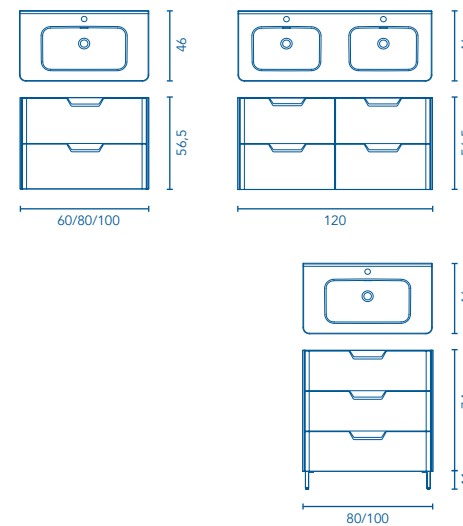

Columna	Profundidad 25					
						€
35	2P Der.	123882	123881	123880	124765	261
35	2P Izq.	123885	123884	123883	124764	261

Distribución interior: 3 estantes móviles de cristal y 1 estante fijo de madera.

ACABADOS