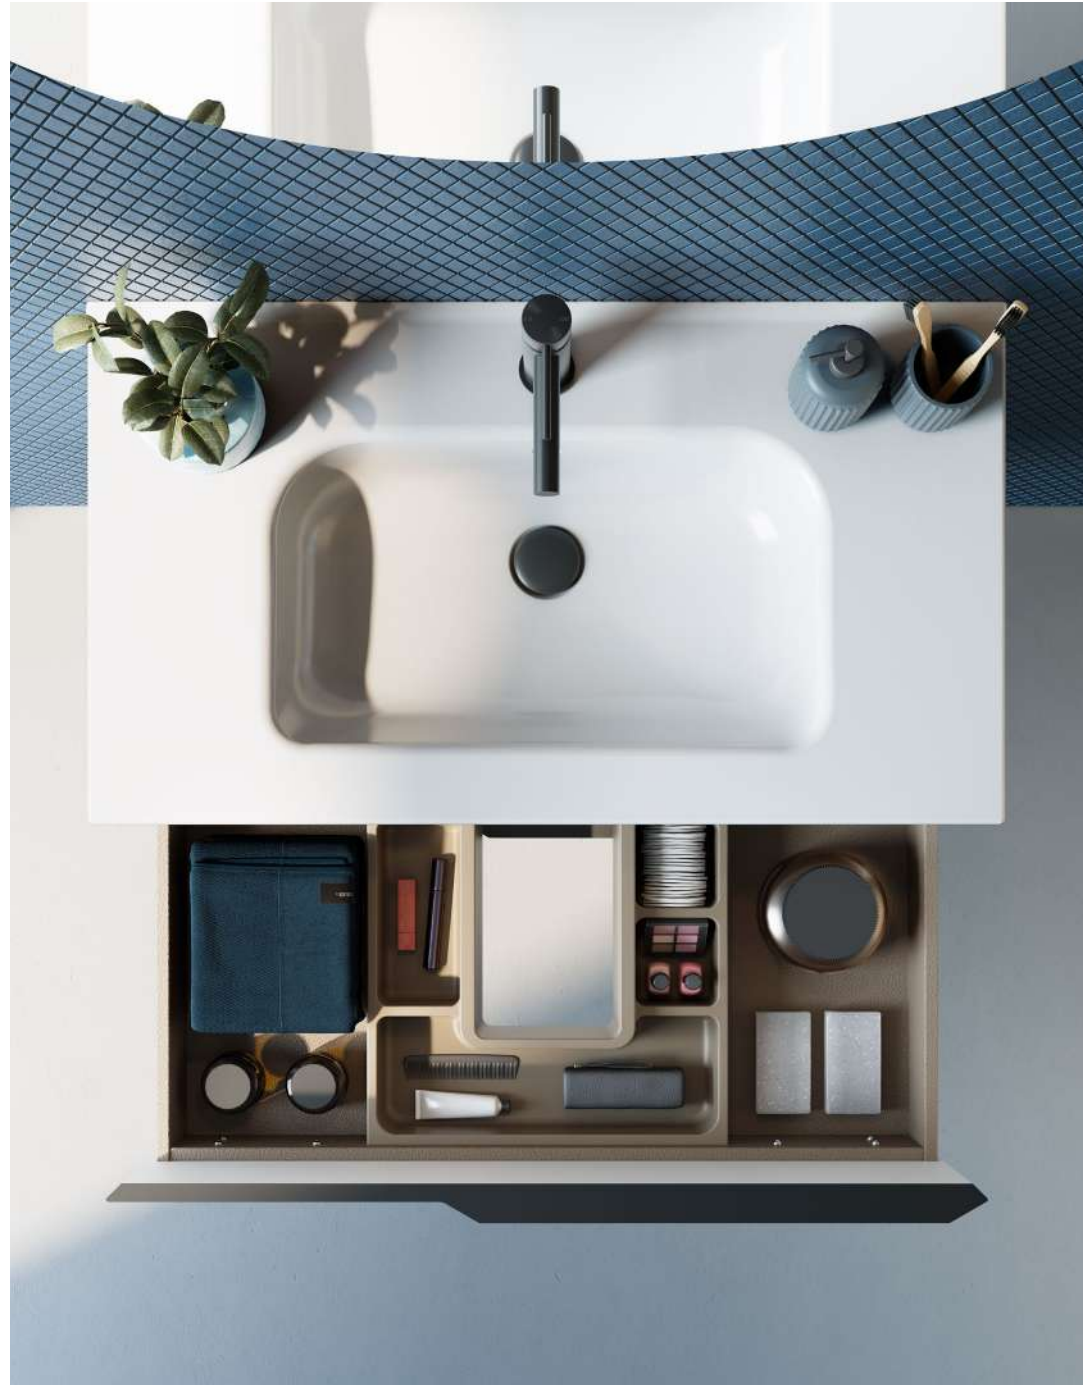

Royo[®]

COLECCIONES N°1

MIO · C0073467

SET 80 2C · BLANCO MATE · Tirador negro

Precio mueble + lavabo.

459 €

PRODUCTO EN STOCK

El nuevo mueble Mio con el interior en fumé cuero aporta frescura a tu baño, creando una composición única adaptada a ti.