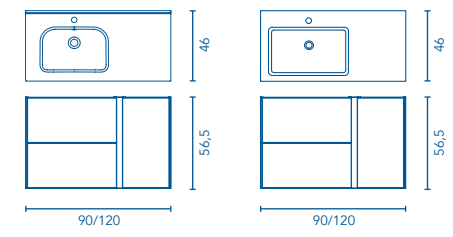

GO ON · C0073347
SET 120 2C 1P · BLANCO MATE · Tecnológico
Precio mueble + lavabo Moon con cargador.

1370 €

Precio pata no incluida.

126703 · **60 €**

NEW GO ON · C0073354
SET 90 2C 1P · BLANCO NATURE · Sin tecnología
Precio mueble + lavabo Slim.

699 €

Set	Profundidad 46								
		Blanco Nature	Beige Nature	Blanco Mate		€			
Set 90	2C 1P · Tecnológico	C0073336	C0073337	C0073338		1150			
Set 120	2C 1P · Tecnológico	C0073339	C0073340	C0073341		1260			

Conjunto de mueble Go On (tecnológico, con luz integrada con sensor de presencia y bluetooth incorporado) + lavabo mineralmarmo® Moon. **Laterales en lacado blanco mate.**

Set	Profundidad 46								
		Blanco Nature	Beige Nature	Blanco Mate		€			
Set 90	2C 1P · Tecnol. + inducción	C0073342	C0073343	C0073344		1269			
Set 120	2C 1P · Tecnol. + inducción	C0073345	C0073346	C0073347		1370			

Conjunto de mueble Go On (tecnológico, con luz integrada con sensor de presencia y bluetooth incorporado) + lavabo mineralmarmo® Moon con cargador de móvil por inducción. **Laterales en lacado blanco mate.**

Columna	Profundidad 24								
		Blanco Nature	Beige Nature	Blanco Mate		€			
35	2P. Rev.	125688	125689	125687		261			

Distribución interior: 4 estantes móviles de cristal y 1 estante fijo de madera. **Laterales en lacado blanco mate.**

Set	Profundidad 46					NEW			
		Blanco Nature	Beige Nature	Blanco Mate			€		
Set 90	2C 1P · Sin tecnología	C0073354	C0073355	C0073356		699			
Set 120	2C 1P · Sin tecnología	C0073357	C0073358	C0073359		826			

Conjunto de mueble Go On (sin tecnología) + lavabo cerámico Slim. **Laterales en lacado blanco mate.**

Set	Profundidad 46								
		Blanco Nature	Beige Nature	Blanco Mate		€			
Set 90	2C 1P · Sin tecnología	C0073348	C0073349	C0073350		789			
Set 120	2C 1P · Sin tecnología	C0073351	C0073352	C0073353		901			

Conjunto de mueble Go On (sin tecnología) + lavabo mineralmarmo® Moon. **Laterales en lacado blanco mate.**