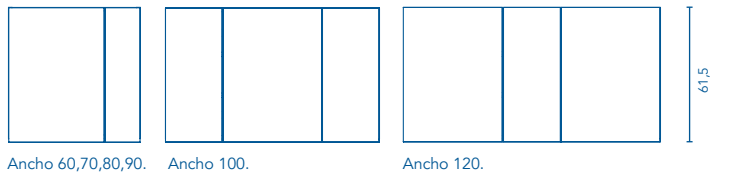

NIKA Profundidad 13,5

	Blanco	€	Gris	€
60	119113	184	119865	198
70	119114	189	119754	224
80	119115	200	120094	233
90	119116	216	119755	241
100	119117	243	120316	268
120	119118	274	119756	301

Distribución interior: 2 estantes de cristal.