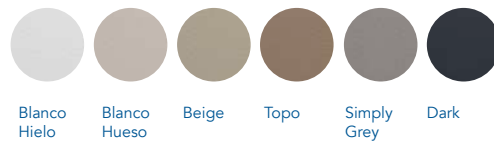

ACABADOS

Blanco Hielo Blanco Hueso Beige Topo Simply Grey Dark Grey