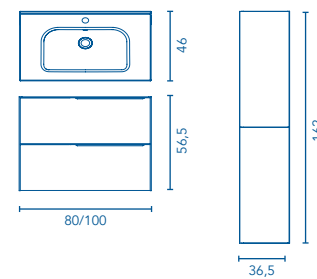

Columna Profundidad 24 ^{NEW}

		Blanco Mate	€	
36,5	2P Der.	126426	265	
36,5	2P Izq.	126720	265	

Distribución interior: 4 estantes móviles de cristal y 1 estante fijo de madera.