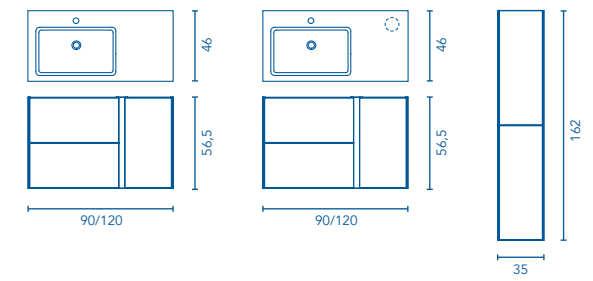

Columna	Profundidad 24								
		Blanco Nature	Beige Nature	Blanco Mate		€			
35	2P. Rev.	125688	125689	125687		261			

Distribución interior: 4 estantes móviles de cristal y 1 estante fijo de madera. **Laterales en lacado blanco mate.**

Set	Profundidad 46					NEW			
		Blanco Nature	Beige Nature	Blanco Mate			€		
Set 90	2C 1P · Sin tecnología	C0073354	C0073355	C0073356		699			
Set 120	2C 1P · Sin tecnología	C0073357	C0073358	C0073359		826			

Conjunto de mueble Go On (sin tecnología) + lavabo cerámico Slim. **Laterales en lacado blanco mate.**

Set	Profundidad 46								
		Blanco Nature	Beige Nature	Blanco Mate		€			
Set 90	2C 1P · Sin tecnología	C0073348	C0073349	C0073350		789			
Set 120	2C 1P · Sin tecnología	C0073351	C0073352	C0073353		901			

Conjunto de mueble Go On (sin tecnología) + lavabo mineralmarmo® Moon. **Laterales en lacado blanco mate.**