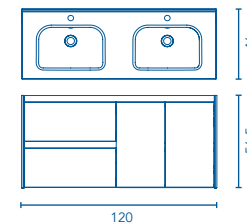

Set	Profundidad 46					
						€
Set 120	1P 2C 1P	C0073388	C0073389	C0073390	C0073391	727

Conjunto de mueble Alfa + lavabo cerámico Enzo.

Columna	Profundidad 24					
						€
30	2P Rev.	124021	124022	124020	126699	198

Distribución interior: 2 estantes móviles de madera y 1 estante fijo de madera.