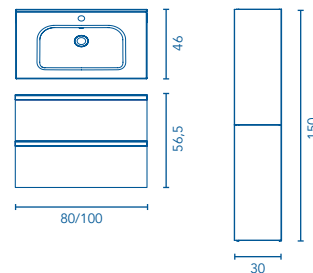

Distribución interior: 2 estantes de madera.

Columna Profundidad 24

		Blanco Brillo	€
30	2P Rev.	124845	198

Distribución interior: 2 estantes móviles de madera y 1 estante fijo de madera.

ACABADOS

Blanco Brillo

*Espesor del plato: 3cm
Si necesitas una medida especial adjunta tu plano.

Posicionamiento de rejilla

Medida largo	Rejilla (A)
100 cm	20 cm
101 a 120 cm	25 cm
121 a 140 cm	30 cm
141 a 200 cm	60 cm

Misma distancia para todos los anchos de platos.