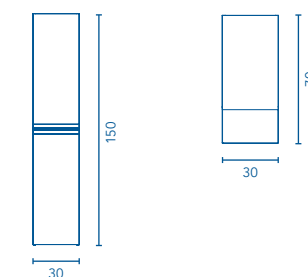

ACABADOS			
Roble Essence	Fumé Arenado	Wengué Essence	Blanco Mate