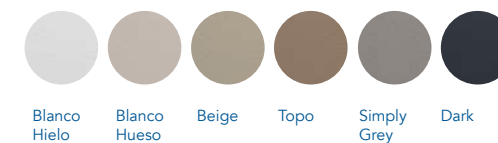

CARACTERÍSTICAS

- Superficie antideslizante
- Facilidad de limpieza

TEXTURAS

Piedra

Textil

ACABADOS

Blanco Hielo Blanco Hueso Beige Topo Simply Grey Dark Grey

SETS DE DUCHA ^{NEW}