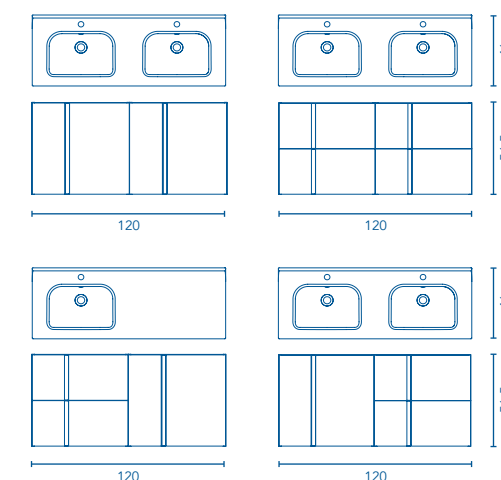

514 €

602 €

Set	Profundidad 46	TIRADORES					€
		●	●	●	○	●	
		Gris Arenado	Nogal Arenado	Fumé Arenado	Blanco Brillo	Antracita Brillo	
Set 60	2P	C0073396	C0073397	C0073398	C0073399	C0073400	242
Set 60	2C	C0073401	C0073402	C0073403	C0073404	C0073405	302
Set 80	2C	C0073406	C0073407	C0073408	C0073409	C0073410	361
Set 90	2C 1P	C0073411	C0073412	C0073413	C0073414	C0073415	514
Set 100	2C	C0073416	C0073417	C0073418	C0073419	C0073420	438

Conjunto de mueble Onix+ + lavabo cerámico Slim.
La medida de 90 se forma a partir de un módulo de 60 2C y uno de 30 1P.

Set	Profundidad 46	TIRADORES					€
		●	●	●	○	●	
		Gris Arenado	Nogal Arenado	Fumé Arenado	Blanco Brillo	Antracita Brillo	
Set 120	4P	C0073421	C0073422	C0073423	C0073424	C0073425	580
Set 120	4C	C0073426	C0073427	C0073428	C0073429	C0073430	700
Set 120	2C 2P	C0073431	C0073432	C0073433	C0073434	C0073435	602
Set 120	2P 2C	C0073436	C0073437	C0073438	C0073439	C0073440	640

Conjunto de mueble Onix+ + lavabo cerámico Slim.
Para conjunto de 120 2C 2P lavabo cerámico Slim de seno desplazado.
Las medidas de 120 se forman a partir de dos módulos de 60.