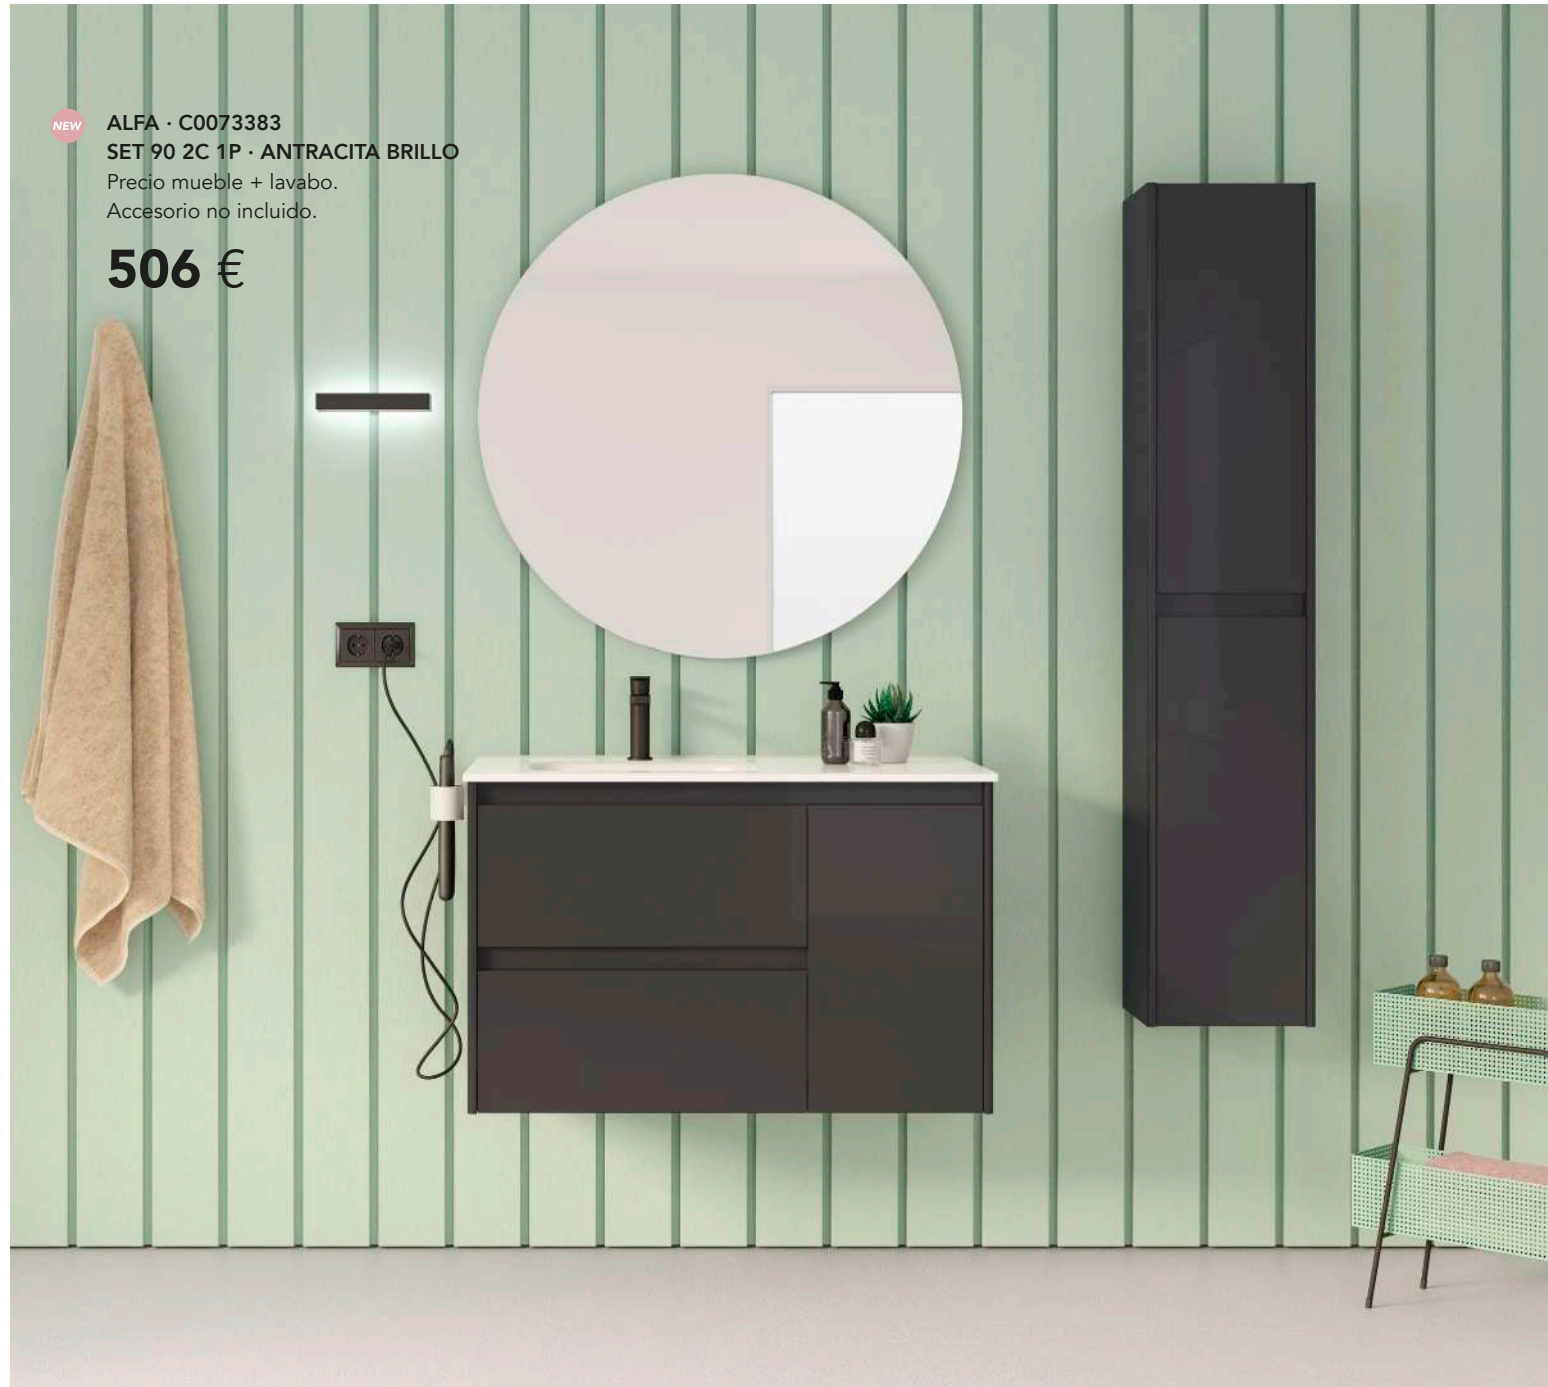

NEW ALFA · C0073383
SET 90 2C 1P · ANTRACITA BRILLO
Precio mueble + lavabo.
Accesorio no incluido.

506 €