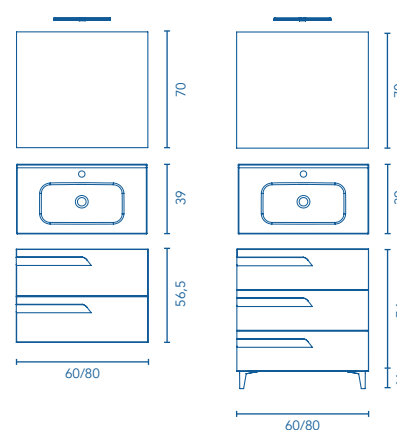

C0072589 - **419 €**

VITALE - C0072382
SET 80 3C - BLANCO NATURE
Precio mueble + lavabo.

399 €

Precio conjunto completo,
espejo y luminaria LED incluidos.

C0072372 - **469 €**

Set	Profundidad 39	Fondo Reducido					
							€
Set 60 2C	Conjunto completo*	C0072353	C0072587	C0072352	C0072588	C0072351	369
	Mueble + Lavabo	C0072359	C0072591	C0072358	C0072592	C0072357	305
Set 80 2C	Conjunto completo*	C0072356	C0072589	C0072355	C0072590	C0072354	419
	Mueble + Lavabo	C0072362	C0072593	C0072361	C0072594	C0072360	349
Set 60 3C	Conjunto completo*	C0072367	C0072363	C0072366	C0072364	C0072365	419
	Mueble + Lavabo	C0072377	C0072373	C0072376	C0072374	C0072375	355
Set 80 3C	Conjunto completo*	C0072372	C0072368	C0072371	C0072369	C0072370	469
	Mueble + Lavabo	C0072382	C0072378	C0072381	C0072379	C0072380	399