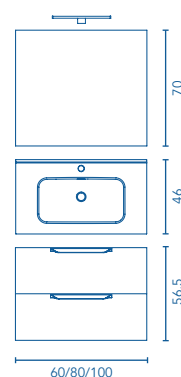

Set Profundidad 46

Set		Blanco Nature	Beige Nature	Gris Nature	Blanco Mate	€
Set 60 2C	Conjunto completo*	C0073203	C0073200	C0073202	C0073201	399
	Mueble + Lavabo	C0073223	C0073220	C0073222	C0073221	335
Set 80 2C	Conjunto completo*	C0073207	C0073204	C0073206	C0073205	449
	Mueble + Lavabo	C0073227	C0073224	C0073226	C0073225	379
Set 100 2C	Conjunto completo*	C0073211	C0073208	C0073210	C0073209	499
	Mueble + Lavabo	C0073231	C0073228	C0073230	C0073229	424