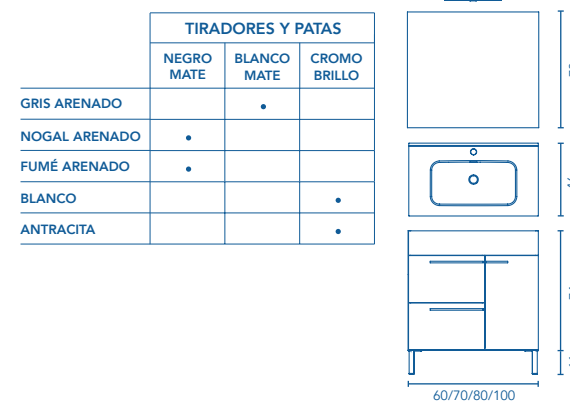

* Conjunto de luminaria Luce 30 LED + espejo Murano + lavabo Enzo + mueble Confort.
** En sets con tiradores y patas en acabado negro mate, el conjunto irá con Luce black.

Columna	Profundidad 24	ACABADOS					€
		● Gris Arenado	● Nogal Arenado	● Fumé Arenado	○ Blanco Brillo	● Antracita Brillo	
30	2P. Rev.	C0072669	C0072668	C0072586	C0049954	C0049955	150

Distribución interior: 2 estantes móviles de madera y 1 estante fijo de madera.

Altos	Profundidad 15	ACABADOS					€
		● Gris Arenado	● Nogal Arenado	● Fumé Arenado	○ Blanco Brillo	● Antracita Brillo	
35	1P. Rev.	C0072032	C0070622	C0072563	C0070619	C0070620	99
50	2P.	C0072036	C0070626	C0072567	C0070623	C0070624	125

Distribución interior: 2 estantes de madera.