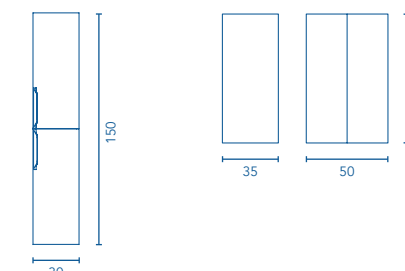

Disponibilidad a partir del 1 de enero de 2020, a excepción del modelo 80 2 cajones en Blanco Nature, el cual ya está disponible.

NEW URBAN · C0073263
SET 80 3C · BLANCO NATURE
Precio mueble + lavabo.

429 €

Precio conjunto completo, espejo y luminaria LED incluidos.

C0073247 · **499 €**

NEW URBAN · C0073268
SET 120 6C · BEIGE NATURE
Precio mueble + lavabo.

845 €

Precio conjunto completo, espejo y 2 luminarias LED incluidos. Accesorio no incluido.

C0073252 · **924 €**

Set Profundidad 46

Set	Color	Blanco Nature	Beige Nature	Gris Nature	Blanco Mate	€
Set 60 3C	Conjunto completo*	C0073243	C0073240	C0073242	C0073241	449
	Mueble + Lavabo	C0073259	C0073256	C0073258	C0073257	385
Set 80 3C	Conjunto completo*	C0073247	C0073244	C0073246	C0073245	499
	Mueble + Lavabo	C0073263	C0073260	C0073262	C0073261	429
Set 100 3C	Conjunto completo*	C0073251	C0073248	C0073250	C0073249	579
	Mueble + Lavabo	C0073267	C0073264	C0073266	C0073265	485
Set 120 6C	Conjunto completo*	C0073255	C0073252	C0073254	C0073253	924
	Mueble + Lavabo	C0073271	C0073268	C0073270	C0073269	845

* Conjunto de luminaria Uri 30 LED + espejo Murano + lavabo Slim + mueble Urban.

Columna Profundidad 24

Columna	Color	Blanco Nature	Beige Nature	Gris Nature	Blanco Mate	€
30 2P. Rev.		C0073275	C0073274	C0073273	C0073272	210

Distribución interior: 2 estantes móviles de madera y 1 estante fijo de madera.

Altos Profundidad 15

Altos	Color	Blanco Nature	Beige Nature	Gris Nature	Blanco Mate	€
35 1P. Rev.		C0072561	C0072030	C0072562	C0073197	116
50 2P.		C0072565	C0072034	C0072566	C0073199	135

Distribución interior: 2 estantes de cristal.

ACABADOS