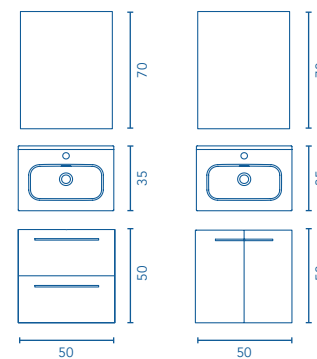

Distribución interior puertas: 1 estante de madera.

REF. €
URI 20 126073 **35**

66 x 85 x 53,5 cm

Contenido del pack:
Mueble + lavabo + espejo.
Pack indivisible.

Pack	Profundidad 27,5					
						€
Pack 45	1 puerta	C0072010	C0072008	C0072007	C0072009	180