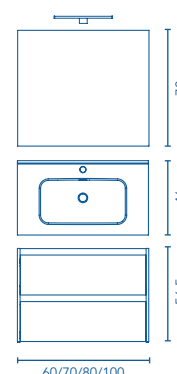

C0072647 · **319 €**

SANSA · C0072552
SET 80 2P · ANTRACITA BRILLO
Precio mueble + lavabo.

181 €

Precio conjunto completo,
espejo y luminaria LED incluidos.

C0072547 · **255 €**

Set Profundidad 46

Set	Conjunto completo*	Mueble + Lavabo	Gris Arenado	Nogal Arenado	Fumé Arenado	Blanco Brillo	Antracita Brillo	€
Set 60 2C	Conjunto completo*	C0072639	C0072640	C0072471	C0072637	C0072638	284	
	Mueble + Lavabo	C0072479	C0072480	C0072481	C0072477	C0072478	230	
Set 70 2C	Conjunto completo*	C0072643	C0072644	C0072472	C0072641	C0072642	302	
	Mueble + Lavabo	C0072484	C0072485	C0072486	C0072482	C0072483	250	
Set 80 2C	Conjunto completo*	C0072647	C0072648	C0072473	C0072645	C0072646	319	
	Mueble + Lavabo	C0072489	C0072490	C0072491	C0072487	C0072488	259	
Set 100 2C	Conjunto completo*	C0072651	C0072652	C0072474	C0072649	C0072650	369	
	Mueble + Lavabo	C0072494	C0072495	C0072496	C0072492	C0072493	309	