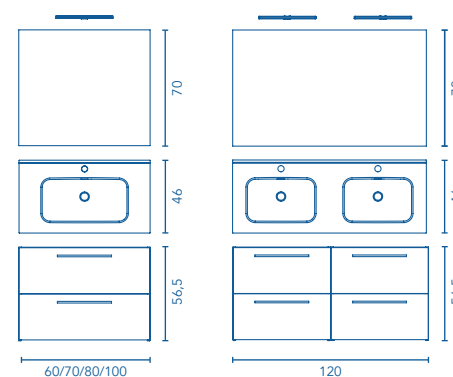

509 €

Precio conjunto completo,
espejo y 2 luminarias LED incluidos.

C0071194 · **594 €**

Set Profundidad 46

Set						€
Set 60 2C	Conjunto completo*	C0071179	C0071180	C0071181	C0071182	284
	Mueble + Lavabo	C0071195	C0071196	C0071197	C0071198	230
Set 70 2C	Conjunto completo*	C0071183	C0071184	C0071185	C0071186	302
	Mueble + Lavabo	C0071199	C0071200	C0071201	C0071202	250
Set 80 2C	Conjunto completo*	C0071187	C0071188	C0071189	C0071190	319
	Mueble + Lavabo	C0071203	C0071204	C0071205	C0071206	259
Set 100 2C	Conjunto completo*	C0072024	C0072023	C0072021	C0072022	369
	Mueble + Lavabo	C0072028	C0072027	C0072025	C0072026	309
Set 120 4C	Conjunto completo*	C0071191	C0071192	C0071193	C0071194	594
	Mueble + Lavabo	C0071388	C0071389	C0071390	C0071391	509