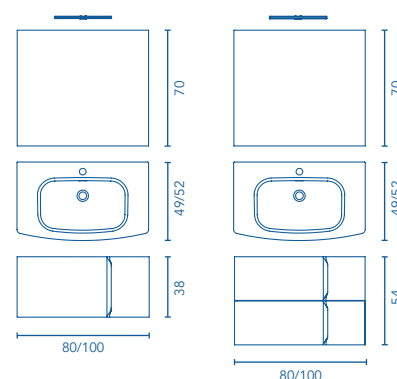

Set	Profundidad 49/52	Blanco Nature	Beige Nature	Arena Mate	Blanco Mate	€
Set 80 1C	Conjunto completo*	C0073276	C0073277	C0073279	C0073280	479
	Mueble + Lavabo	C0073286	C0073287	C0073289	C0073290	419
Set 100 1C	Conjunto completo*	C0073281	C0073282	C0073284	C0073285	544
	Mueble + Lavabo	C0073291	C0073292	C0073294	C0073295	469
Set 80 2C	Conjunto completo*	C0073296	C0073297	C0073299	C0073300	549
	Mueble + Lavabo	C0073307	C0073308	C0073310	C0073311	489
Set 100 2C	Conjunto completo*	C0073301	C0073302	C0073304	C0073305	599
	Mueble + Lavabo	C0073315	C0073306	C0073312	C0073314	539

* Conjunto de luminaria Luce 30 LED + espejo Murano + lavabo Trend + mueble Wave.

Columna	Profundidad 24	Blanco Nature	Beige Nature	Arena Mate	Blanco Mate	€
35	2P. Rev.	C0073316	C0073317	C0073319	C0073320	229
Distribución interior: 4 estantes móviles de cristal y 1 estante fijo de madera.						
Altos	Profundidad 15	Blanco Nature	Beige Nature	Arena Mate	Blanco Mate	€
35	1P. Rev.	C0072561	C0072030	C0073198	C0073197	116
50	2P.	C0072565	C0072034	C0073331	C0073199	135
Distribución interior: 2 estantes de cristal.