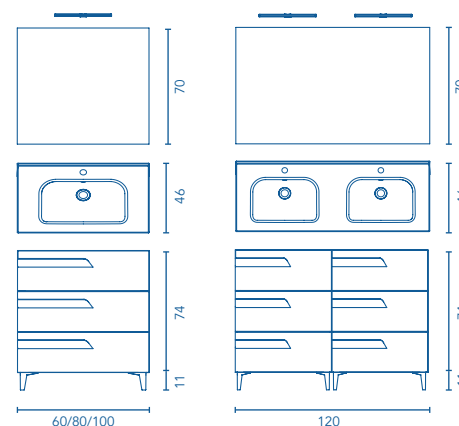

* Conjunto de luminaria Luce 30 LED +
espejo Murano + lavabo Slim + mueble Vitale.