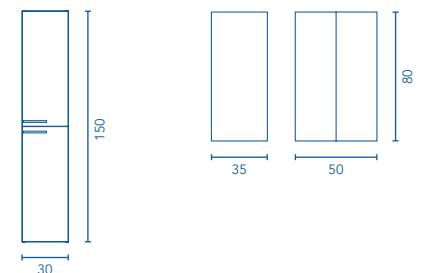

CONFORT · C0072469
SET 100 2C 1P · FUMÉ ARENADO
Precio mueble + lavabo.

345 €

Precio conjunto completo,
espejo y luminaria LED incluidos.

C0072449 · **419 €**

CONFORT · C0072463
SET 80 2C 1P · GRIS ARENADO
Precio mueble + lavabo.

299 €

Precio conjunto completo,
espejo y luminaria LED incluidos.

C0072443 · **344 €**

Set	Profundidad 46	ACABADOS					€
		● Gris Arenado	● Nogal Arenado	● Fumé Arenado	○ Blanco Brillo	● Antracita Brillo	
Set 60 2C 1P	Conjunto completo*	C0072433	C0072435	C0072434	C0072431	C0072432	319
	Mueble + Lavabo	C0072453	C0072455	C0072454	C0072451	C0072452	279
Set 70 2C 1P	Conjunto completo*	C0072438	C0072440	C0072439	C0072436	C0072437	332
	Mueble + Lavabo	C0072458	C0072460	C0072459	C0072456	C0072457	295
Set 80 2C 1P	Conjunto completo*	C0072443	C0072445	C0072444	C0072441	C0072442	344
	Mueble + Lavabo	C0072463	C0072465	C0072464	C0072461	C0072462	299
Set 100 2C 1P	Conjunto completo*	C0072448	C0072450	C0072449	C0072446	C0072447	419
	Mueble + Lavabo	C0072468	C0072470	C0072469	C0072466	C0072467	345

* Conjunto de luminaria Luce 30 LED + espejo Murano + lavabo Enzo + mueble Confort.
** En sets con tiradores y patas en acabado negro mate, el conjunto irá con Luce black.

Columna	Profundidad 24	ACABADOS					€
		● Gris Arenado	● Nogal Arenado	● Fumé Arenado	○ Blanco Brillo	● Antracita Brillo	
30	2P. Rev.	C0072669	C0072668	C0072586	C0049954	C0049955	150

Distribución interior: 2 estantes móviles de madera y 1 estante fijo de madera.

Altos	Profundidad 15	ACABADOS					€
		● Gris Arenado	● Nogal Arenado	● Fumé Arenado	○ Blanco Brillo	● Antracita Brillo	
35	1P. Rev.	C0072032	C0070622	C0072563	C0070619	C0070620	99
50	2P.	C0072036	C0070626	C0072567	C0070623	C0070624	125

Distribución interior: 2 estantes de madera.