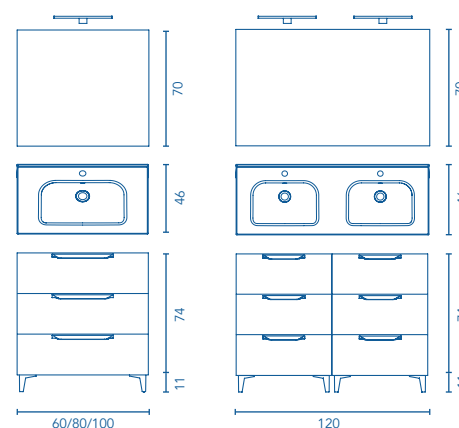

845 €

Precio conjunto completo, espejo y 2 luminarias LED incluidos. Accesorio no incluido.

C0073252 · **924 €**

Set Profundidad 46

Set	Color	Blanco Nature	Beige Nature	Gris Nature	Blanco Mate	€
Set 60 3C	Conjunto completo*	C0073243	C0073240	C0073242	C0073241	449
	Mueble + Lavabo	C0073259	C0073256	C0073258	C0073257	385
Set 80 3C	Conjunto completo*	C0073247	C0073244	C0073246	C0073245	499
	Mueble + Lavabo	C0073263	C0073260	C0073262	C0073261	429
Set 100 3C	Conjunto completo*	C0073251	C0073248	C0073250	C0073249	579
	Mueble + Lavabo	C0073267	C0073264	C0073266	C0073265	485
Set 120 6C	Conjunto completo*	C0073255	C0073252	C0073254	C0073253	924
	Mueble + Lavabo	C0073271	C0073268	C0073270	C0073269	845