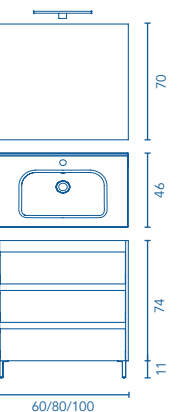

* Conjunto de luminaria Uri 30 LED + espejo Murano + lavabo Slim + mueble Sansa.