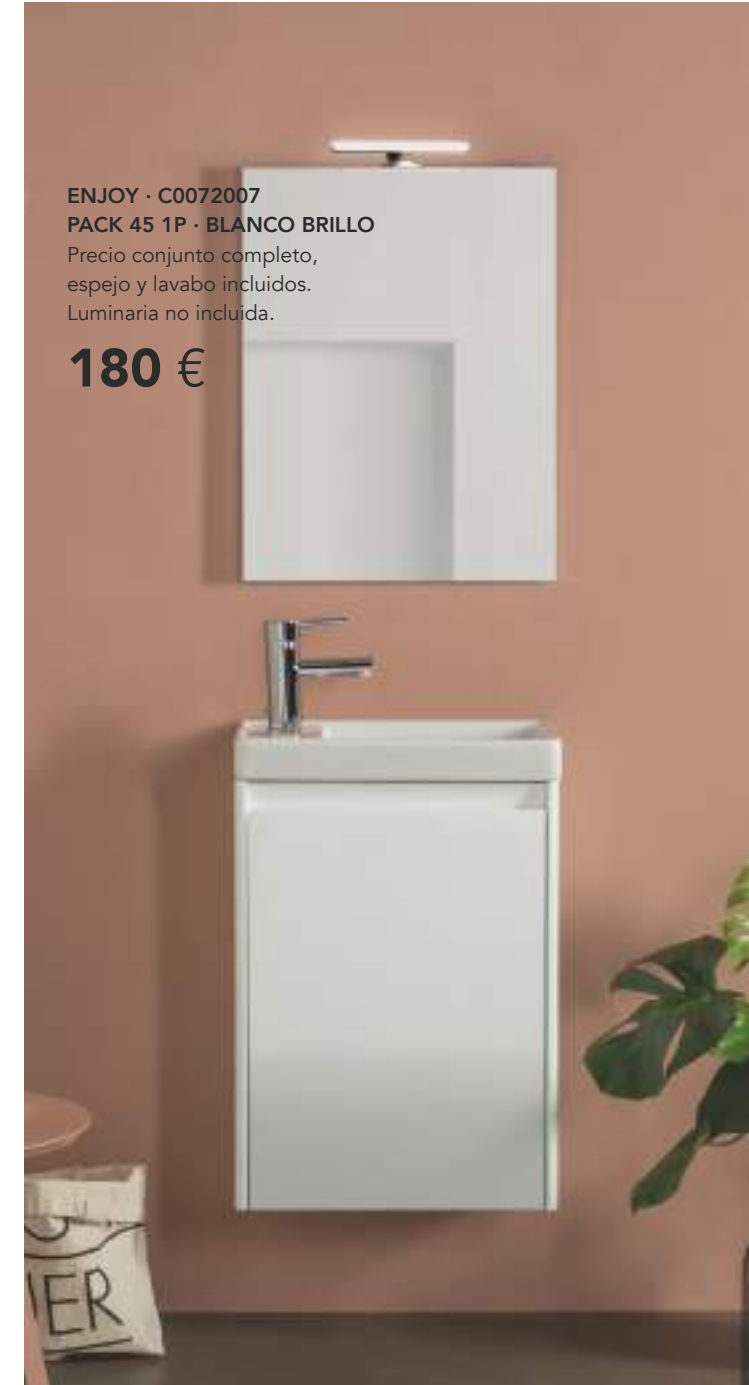

Distribución interior: 2 estantes de madera.

STREET · C0070879
PACK 50 2C · ANTRACITA
 Precio conjunto completo,
 espejo y lavabo incluidos.
 Luminaria no incluida.
244 €

STREET · C0070884
PACK 50 2P · GRIS ARENADO
 Precio conjunto completo,
 espejo y lavabo incluidos.
 Luminaria no incluida.
190 €