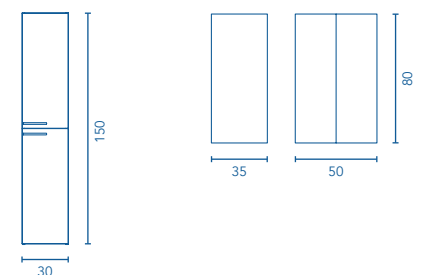

EASY · C0071203
SET 80 2C · NOGAL ARENADO
Precio mueble + lavabo.

259 €

Precio conjunto completo,
espejo y luminaria LED incluidos.

C0071187 · **319 €**

EASY · C0071391
SET 120 4C · ANTRACITA BRILLO
Precio mueble + lavabo.

509 €

Precio conjunto completo,
espejo y 2 luminarias LED incluidos.

C0071194 · **594 €**

Set Profundidad 46

Set						€
Set 60 2C	Conjunto completo*	C0071179	C0071180	C0071181	C0071182	284
	Mueble + Lavabo	C0071195	C0071196	C0071197	C0071198	230
Set 70 2C	Conjunto completo*	C0071183	C0071184	C0071185	C0071186	302
	Mueble + Lavabo	C0071199	C0071200	C0071201	C0071202	250
Set 80 2C	Conjunto completo*	C0071187	C0071188	C0071189	C0071190	319
	Mueble + Lavabo	C0071203	C0071204	C0071205	C0071206	259
Set 100 2C	Conjunto completo*	C0072024	C0072023	C0072021	C0072022	369
	Mueble + Lavabo	C0072028	C0072027	C0072025	C0072026	309
Set 120 4C	Conjunto completo*	C0071191	C0071192	C0071193	C0071194	594
	Mueble + Lavabo	C0071388	C0071389	C0071390	C0071391	509

* Conjunto de luminaria Luce 30 LED + espejo Murano + lavabo Enzo + mueble Easy.

Columna Profundidad 24

					€
30 2P. Rev.	C0070587	C0049956	C0049954	C0049955	150

Distribución interior: 2 estantes móviles de madera y 1 estante fijo de madera.

Altos Profundidad 15

					€
35 1P. Rev.	C0070622	C0070621	C0070619	C0070620	99
50 2P.	C0070626	C0070625	C0070623	C0070624	125

Distribución interior: 2 estantes de madera.

ACABADOS