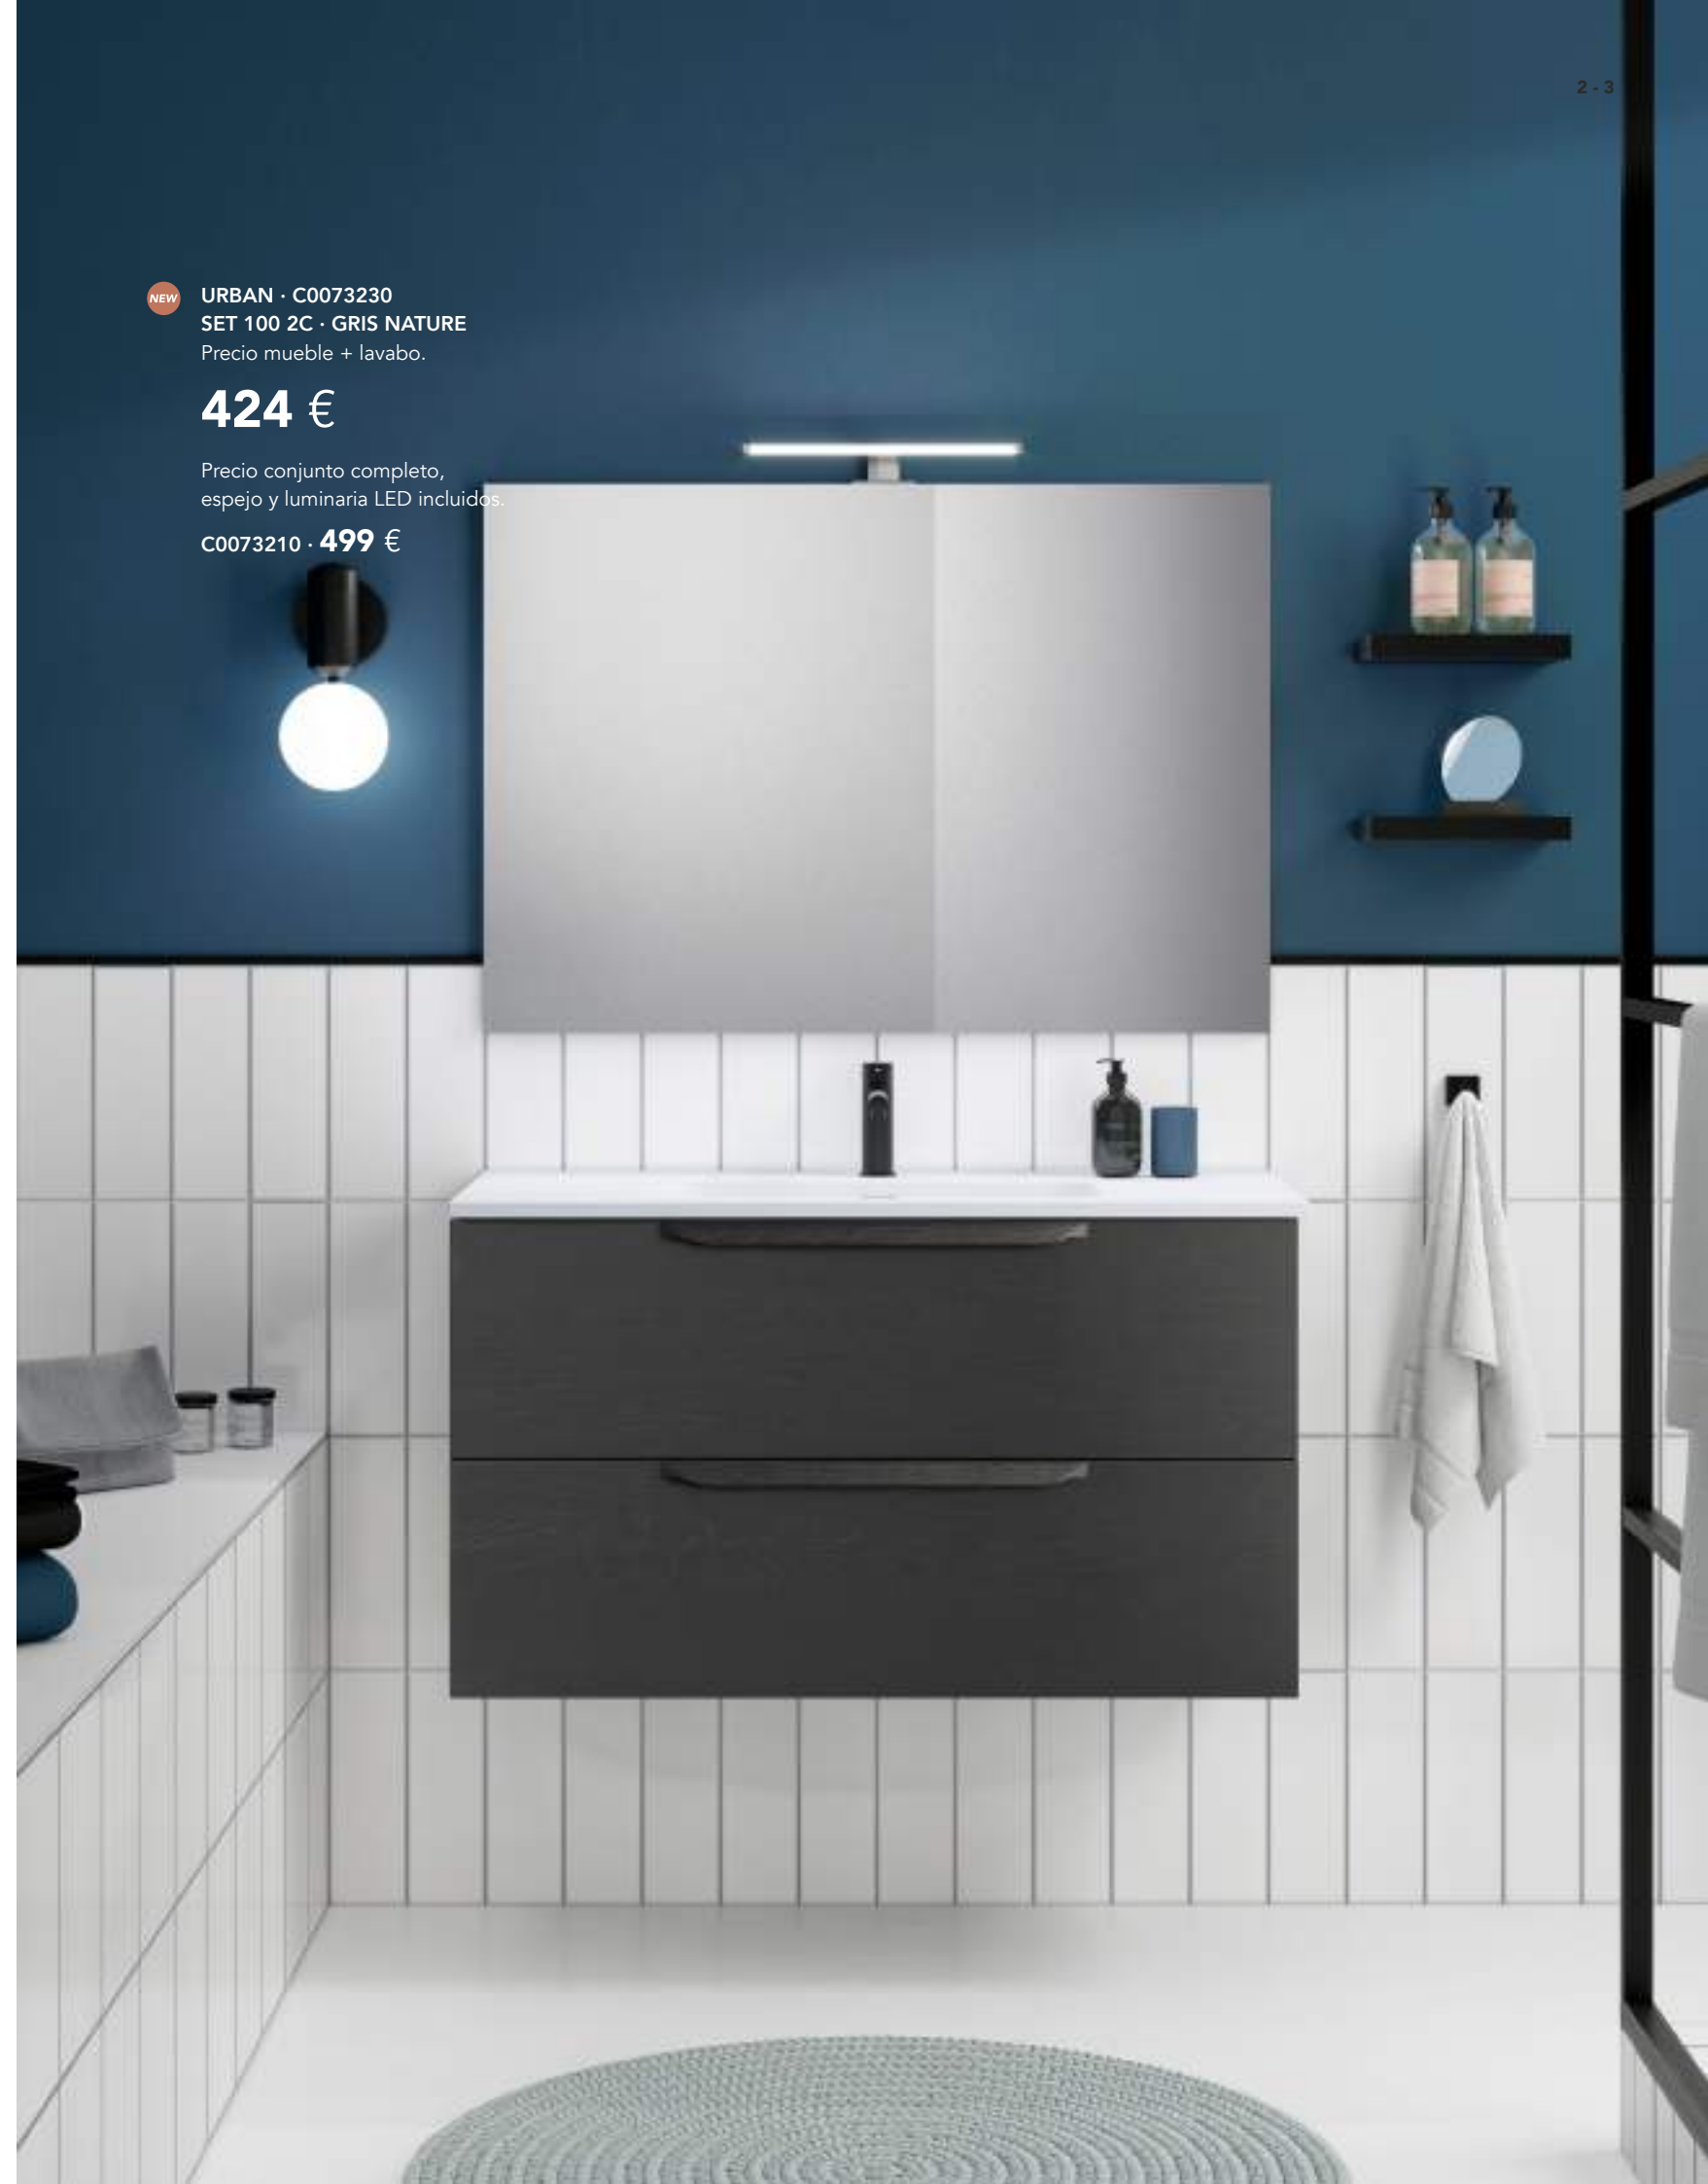

Set Profundidad 46

Set		Blanco Nature	Beige Nature	Gris Nature	Blanco Mate	€
Set 60 2C	Conjunto completo*	C0073203	C0073200	C0073202	C0073201	399
	Mueble + Lavabo	C0073223	C0073220	C0073222	C0073221	335
Set 80 2C	Conjunto completo*	C0073207	C0073204	C0073206	C0073205	449
	Mueble + Lavabo	C0073227	C0073224	C0073226	C0073225	379
Set 100 2C	Conjunto completo*	C0073211	C0073208	C0073210	C0073209	499
	Mueble + Lavabo	C0073231	C0073228	C0073230	C0073229	424

* Conjunto de luminaria Uri 30 LED + espejo Murano + lavabo Enzo + mueble Urban.

NEW URBAN · C0073230
SET 100 2C · GRIS NATURE
Precio mueble + lavabo.

424 €

Precio conjunto completo, espejo y luminaria LED incluidos.

C0073210 · **499 €**