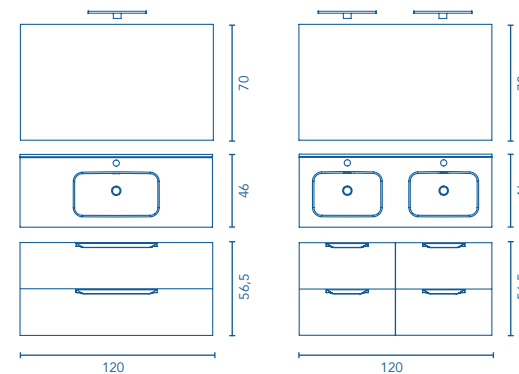

689 €

Precio conjunto completo,
espejo y 2 luminarias LED incluidos.
Accesorio no incluido.

C0073217 · **769 €**

Set Profundidad 46

				€
Blanco Nature	Beige Nature	Gris Nature	Blanco Mate	

Set 120 2C	Conjunto completo*	C0073215	C0073212	C0073214	C0073213	699
	Mueble + Lavabo	C0073235	C0073232	C0073234	C0073233	624
Set 120 4C	Conjunto completo*	C0073219	C0073216	C0073218	C0073217	769
	Mueble + Lavabo	C0073239	C0073236	C0073238	C0073237	689