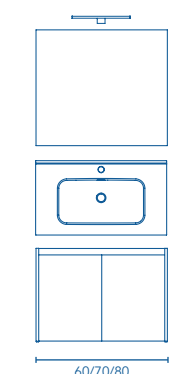

* Conjunto de luminaria Uri 30 LED + espejo Murano + lavabo Enzo + mueble Sansa.