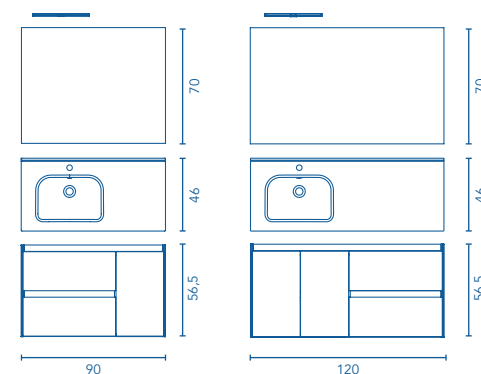

LOOK+ · C0072330
SET 120 2P 2C · BLANCO BRILLO · Perfil negro
Precio mueble + lavabo.

635 €

Precio conjunto completo,
espejo y luminaria LED incluidos.

C0072318 · **696 €**

Set	Profundidad 46				
		Roble Nórdico	Fresno Samara	Blanco Brillo	€
Set 90 2C 1P perfil cromo	Conjunto completo*	C0072317	C0072316	C0072315	478
	Mueble + Lavabo	C0072329	C0072328	C0072327	410
Set 120 2P 2C perfil cromo	Conjunto completo*	C0072323	C0072322	C0072321	696
	Mueble + Lavabo	C0072335	C0072334	C0072333	635
Set 90 2C 1P perfil negro	Conjunto completo**	C0072314	C0072313	C0072312	478
	Mueble + Lavabo	C0072326	C0072325	C0072324	410
Set 120 2P 2C perfil negro	Conjunto completo**	C0072320	C0072319	C0072318	696
	Mueble + Lavabo	C0072332	C0072331	C0072330	635