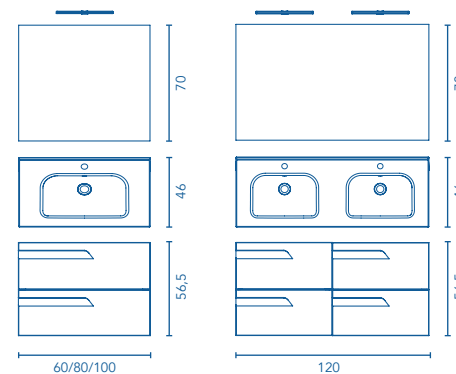

VITALE · C0072608
SET 100 2C · BLANCO BRILLO
Precio mueble + lavabo.

394 €

Precio conjunto completo,
espejo y luminaria LED incluidos.

C0072600 · **469 €**

Set Profundidad 46

Set		Blanco Nature	Beige Nature	Gris Nature	Blanco Brillo	Fumé Mate	€
Set 60 2C	Conjunto completo*	C0072385	C0072595	C0072384	C0072596	C0072383	369
	Mueble + Lavabo	C0072397	C0072603	C0072396	C0072604	C0072395	305
Set 80 2C	Conjunto completo*	C0072388	C0072597	C0072387	C0072598	C0072386	419
	Mueble + Lavabo	C0072400	C0072605	C0072399	C0072606	C0072398	349
Set 100 2C	Conjunto completo*	C0072391	C0072599	C0072390	C0072600	C0072389	469
	Mueble + Lavabo	C0072403	C0072607	C0072402	C0072608	C0072401	394
Set 120 4C	Conjunto completo*	C0072394	C0072601	C0072393	C0072602	C0072392	719
	Mueble + Lavabo	C0072406	C0072609	C0072405	C0072610	C0072404	639