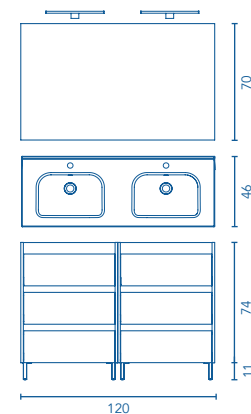

Set	Profundidad 46						
							€
Set 120 6C	Conjunto completo*	C0072629	C0072630	C0072631	C0072627	C0072628	664
	Mueble + Lavabo	C0072634	C0072635	C0072636	C0072632	C0072633	589

* Conjunto de luminaria Uri 30 LED + espejo Murano + lavabo Slim + mueble Sansa.

Columna	Profundidad 24						
							€
30	2P. Rev.	C0072581	C0072582	C0072585	C0072583	C0072584	150

Distribución interior: 2 estantes móviles de madera y 1 estante fijo de madera.

Altos	Profundidad 15						
							€
35	1P. Rev.	C0072032	C0070622	C0072563	C0070619	C0070620	99
50	2P.	C0072036	C0070626	C0072567	C0070623	C0070624	125

Distribución interior: 2 estantes de madera.