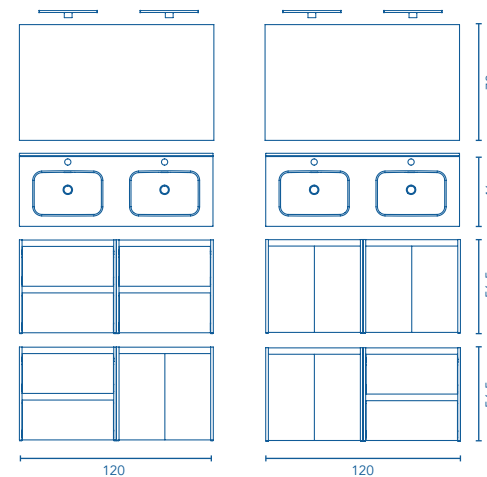

C0072675 · **569 €**

SANSÁ · C0072521
SET 100 3C · FUMÉ ARENADO
Precio mueble + lavabo.

389 €

Precio conjunto completo,
espejo y luminaria LED incluidos.
Accesorio no incluido.

C0072511 · **439 €**

Set	Profundidad 46						€
Set 120 4C	Conjunto completo*	C0072655	C0072475	C0072476	C0072653	C0072654	594
	Mueble + Lavabo	C0072499	C0072500	C0072501	C0072497	C0072498	509
Set 120 4P	Conjunto completo*	C0072672	C0072673	C0072674	C0072670	C0072671	539
	Mueble + Lavabo	C0072682	C0072683	C0072684	C0072680	C0072681	429
Set 120 2C 2P	Conjunto completo*	C0072677	C0072678	C0072679	C0072675	C0072676	569
	Mueble + Lavabo	C0072687	C0072688	C0072689	C0072685	C0072686	454
Set 120 2P 2C	Conjunto completo*	C0072677	C0072678	C0072679	C0072675	C0072676	569
	Mueble + Lavabo	C0072687	C0072688	C0072689	C0072685	C0072686	454