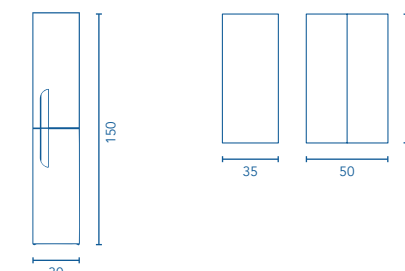

349 €

Precio conjunto completo,
espejo y luminaria LED incluidos.

C0072589 - **419 €**

399 €

Precio conjunto completo,
espejo y luminaria LED incluidos.

C0072372 - **469 €**

Set	Profundidad 39	Fondo Reducido					
							€
Set 60 2C	Conjunto completo*	C0072353	C0072587	C0072352	C0072588	C0072351	369
	Mueble + Lavabo	C0072359	C0072591	C0072358	C0072592	C0072357	305
Set 80 2C	Conjunto completo*	C0072356	C0072589	C0072355	C0072590	C0072354	419
	Mueble + Lavabo	C0072362	C0072593	C0072361	C0072594	C0072360	349
Set 60 3C	Conjunto completo*	C0072367	C0072363	C0072366	C0072364	C0072365	419
	Mueble + Lavabo	C0072377	C0072373	C0072376	C0072374	C0072375	355
Set 80 3C	Conjunto completo*	C0072372	C0072368	C0072371	C0072369	C0072370	469
	Mueble + Lavabo	C0072382	C0072378	C0072381	C0072379	C0072380	399

* Conjunto de luminaria Luce 30 LED + espejo Murano + lavabo Spirit + mueble Vitale.

Columna	Profundidad 24	SOFT CLOSE					
							€
30	2P. Rev.	C0072580	C0072005	C0072579	C0048601	C0072578	210

Distribución interior: 2 estantes móviles de madera y 1 estante fijo de madera.

Altos	Profundidad 15	SOFT CLOSE					
							€
35	1P. Rev.	C0072561	C0072030	C0072562	C0070619	C0072564	99
50	2P.	C0072565	C0072034	C0072566	C0070623	C0072568	125

Distribución interior: Para acabados madera, 2 estantes de cristal. Para acabados lacados, 2 estantes de madera.

ACABADOS