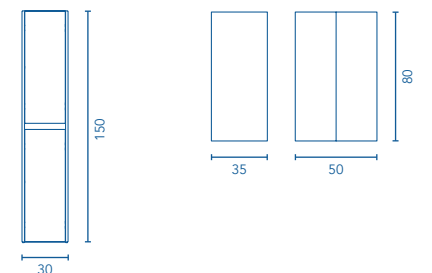

SANSA · C0072635
SET 120 6C · NOGAL ARENADO
Precio mueble + lavabo.

589 €

Precio conjunto completo,
espejo y 2 luminarias LED incluidos.

C0072630 · **664 €**

Dispón de un mayor espacio de almacenamiento con los elementos auxiliares.

Set	Profundidad 46						
							€
Set 120 6C	Conjunto completo*	C0072629	C0072630	C0072631	C0072627	C0072628	664
	Mueble + Lavabo	C0072634	C0072635	C0072636	C0072632	C0072633	589

* Conjunto de luminaria Uri 30 LED + espejo Murano + lavabo Slim + mueble Sansa.

Columna	Profundidad 24						
							€
30	2P. Rev.	C0072581	C0072582	C0072585	C0072583	C0072584	150

Distribución interior: 2 estantes móviles de madera y 1 estante fijo de madera.

Altos	Profundidad 15						
							€
35	1P. Rev.	C0072032	C0070622	C0072563	C0070619	C0070620	99
50	2P.	C0072036	C0070626	C0072567	C0070623	C0070624	125

Distribución interior: 2 estantes de madera.

ACABADOS